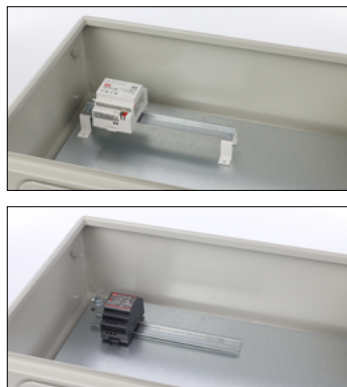

AWOH SOROZAT

PÉLDA AZ AWOH BURKOLAT HASZNÁLATÁRA

TARTOZÉKOK:

ZÁR + ZÁRFEDÉL

DIN SÍN

AKKUMULÁTOR TARTÓ

OSZLOPKONZOL

GUMI KÁBELHÜVELYEK

FÖLDELŐVEZETÉKEK