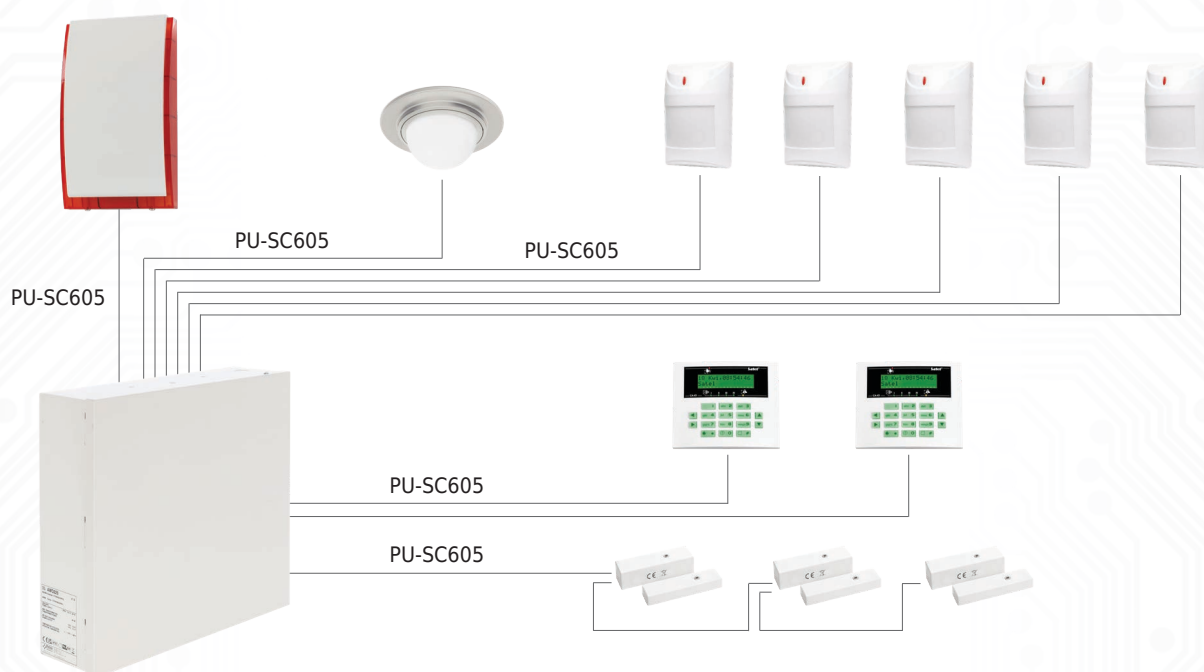

YTDY Seria PU-SC

PU-SC605

PU-SC805

Cechy:

- Klasa reakcji na ogień: Eca
- Gwarancja: 5 lat

Zastosowanie:

- Systemy alarmowe
- Instalacje domofonowe
- Instalacje telekomunikacyjne itp.

Kod	Typ	Zastosowanie	Ilość żył	Średnica zewnętrzna przewodu/żyły [mm]	Wykonanie	Kolor	Wymiary $\varnothing \times H$ [± 2mm]	Zbiorcze opakowanie
PU-SC605	YTDY	do wewnątrz	6	3,8 / 0,5	PVC	RAL9010 (biały)	$\varnothing 230 \times 55$	8szt 600 x 230 x 240
PU-SC805			8	4,3 / 0,5			$\varnothing 230 \times 60$	6szt 600 x 230 x 240

PRZEWODY ALARMOWE, DOMOFONOWE, TELEKOMUNIKACYJNE

YTDY Seria PU-SC