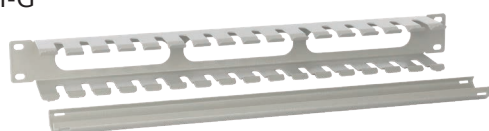

RAL 7035

Półki

RAPD1-G
1U / 440×300mm

RAPD2-G
2U / 440×300mm

Panele zaślepiające

RAPZ1-G

RAPZ2-G

Organizery

RAOK-1P-G

RAOK-1M-G

Przepust szczotkowy

RAPS-G

Zamki

RAZ-G1
Zamek okrągły uniwersalny do drzwi
przednich szaf RWA-G/RW-G - 540x400

RAZ-G2
Zamek okrągły uniwersalny do drzwi
przednich szaf RWA-G/RWDA-G
- 600x450 / 600x600 / 600x550