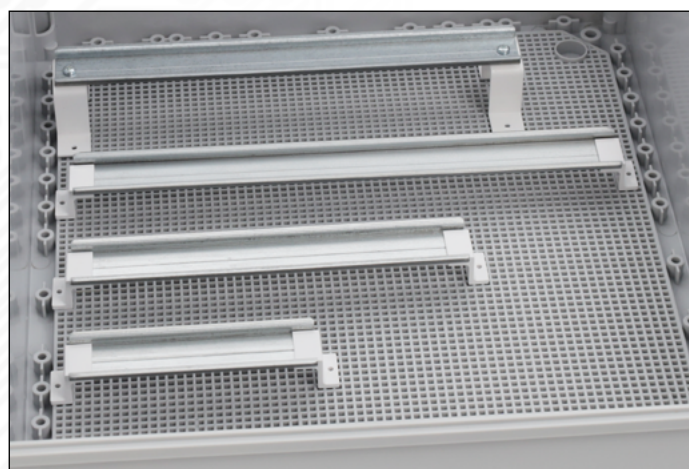

Szyny DIN do obudów serii AWB... / AWOH... (/ AW0269)

TH35-132

TH35-222

PKAZ169

AW0269S

Kod	Szyna DIN	W komplecie	Uwagi	Wymiary W×H×D [+/-2 mm]
TH35-132	1 × 132mm	2x blachowkręt, 2x wspornik szyny	AWB... / AWOH...	132×35×19
TH35-222	1 × 222mm			222×35×19
PKAZ169	1 × 320mm			320×35×19
AW0269S	1 × 280mm	4x blachowkręt, 2x wkręt walcowy M4x6, 2x wspornik szyny	AWB... / AWOH... / AW0269	280×35×43