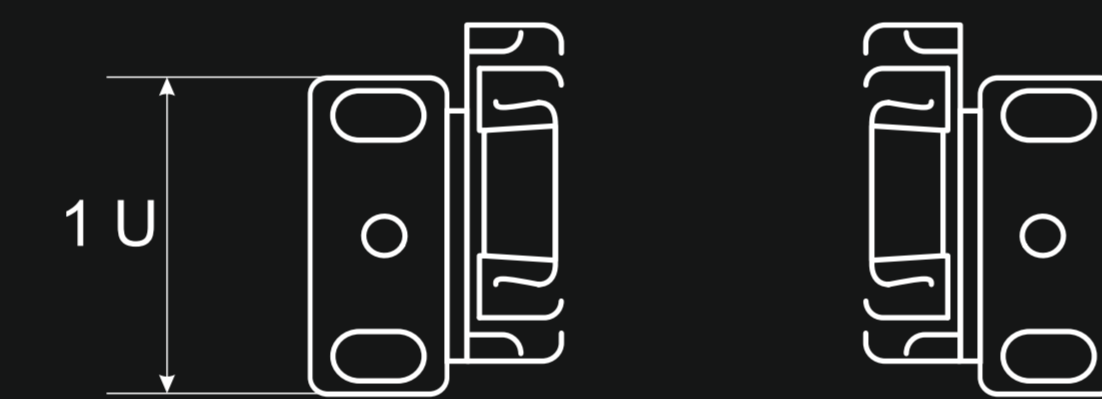

**ARAS600N v1.0**

Szyny do obudów ARAD do szaf RACK 19" o głębokości 600mm

ARAD rails dedicated for RACK 19" cabinets – 600mm depth

Bottom

Right side

Front

Left side

Back