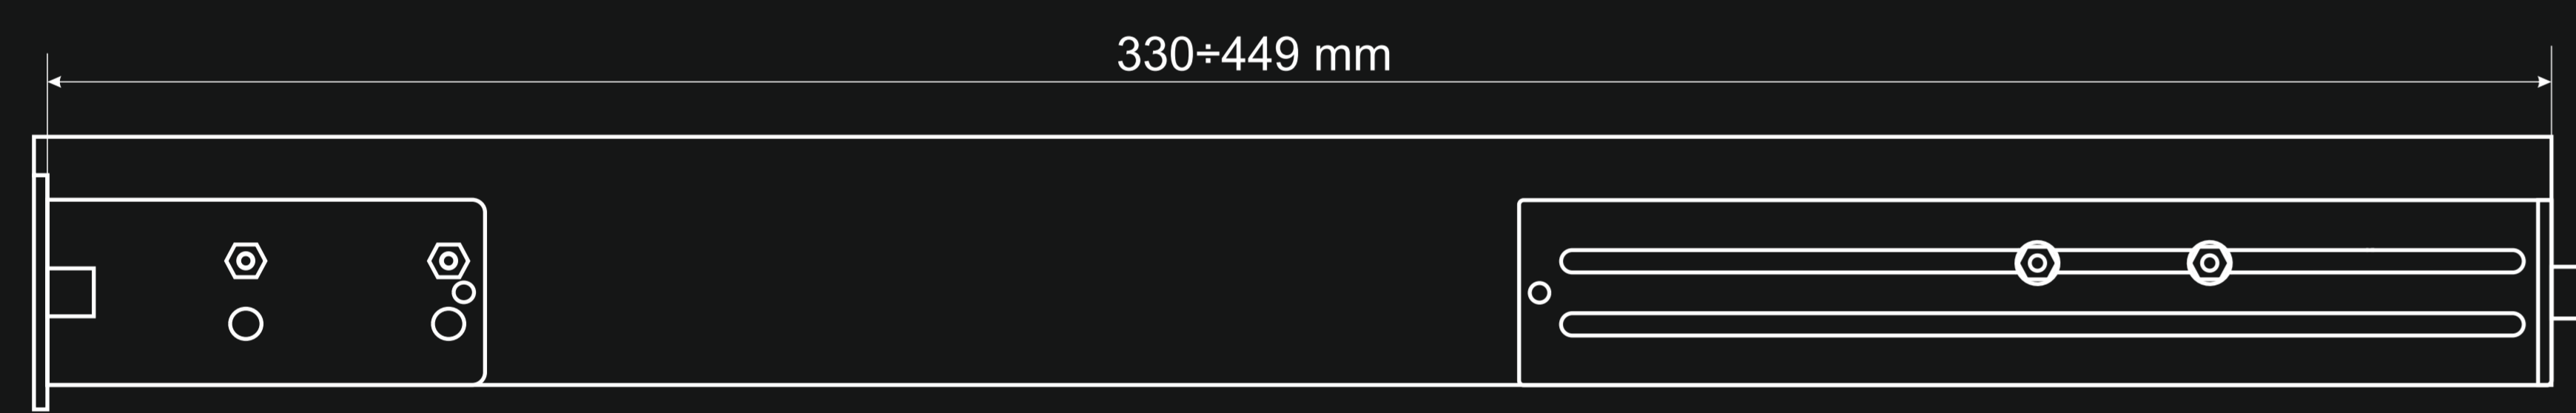

**ARAS600N v1.0**

Szyny do obudów ARAD do szaf RACK 19" o głębokości 600mm

ARAD rails dedicated for RACK 19" cabinets – 600mm depth

Bottom

Right side

Front

Left side

Back