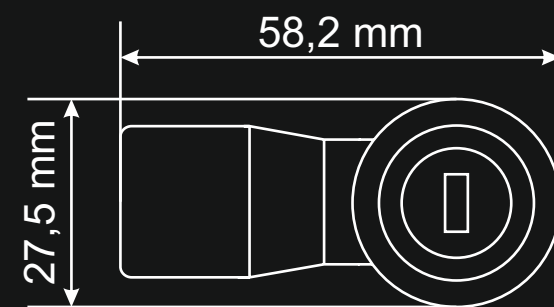

AWOH-K1 v1.0

Zamek do obudowy serii AWOH (powtarzalny kod)

Lock for AWOH series enclosures (repeatable code)

Bottom

Right side

Front

Left side

Back