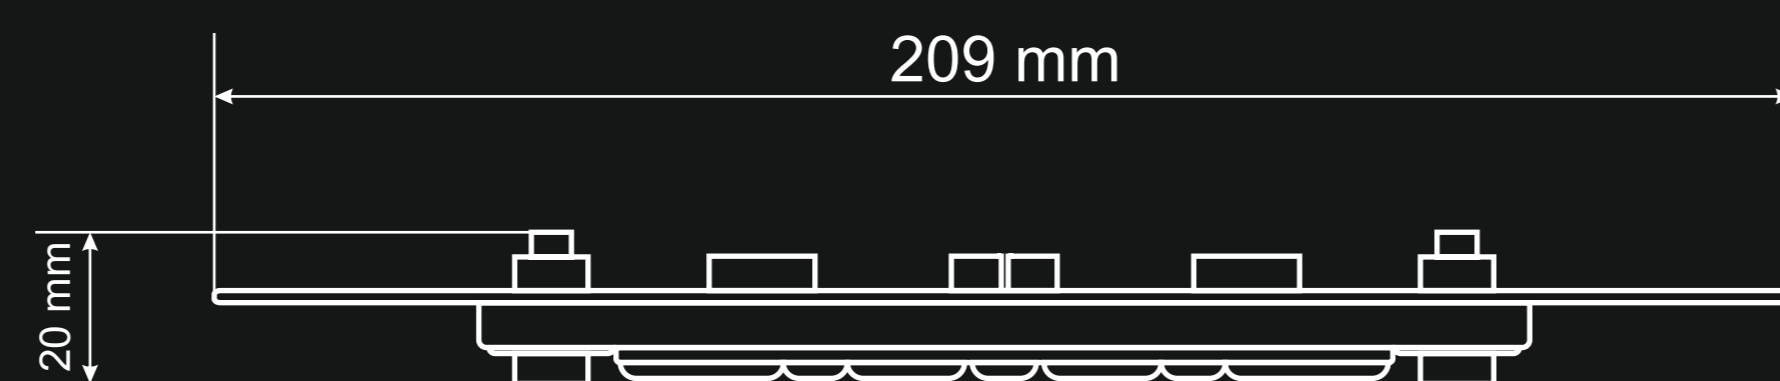

AWOH-PM10A v1.0

Przepust membranowy 10 przepustowy do obudów serii AWOH
Plate with 10 membrane grommets for AWOH series enclosures

Bottom

Right side

Front

Left side

Back

Top