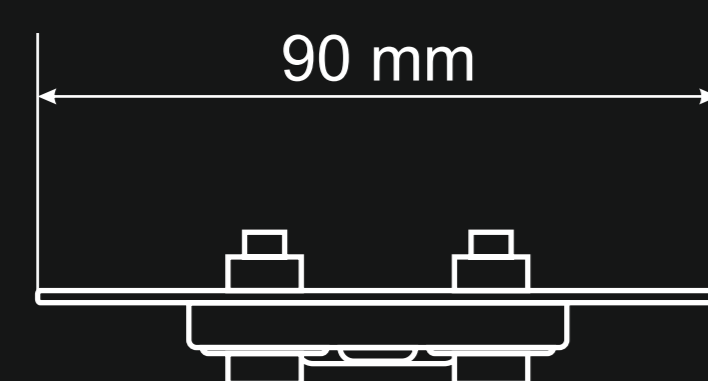

AWOH-PM10A v1.0

Przepust membranowy 10 przepustowy do obudów serii AWOH
Plate with 10 membrane grommets for AWOH series enclosures

Bottom

Right side

Front

Left side

Back

Top