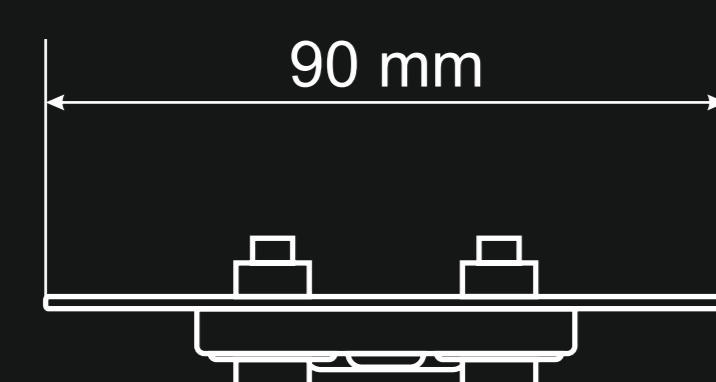

AWOH-PM10B v1.0

Przepust membranowy 10 przepustowy do obudów serii AWOH
Plate with 10 membrane grommets for AWOH series enclosures

Bottom

Right side

Front

Left side

Back

Top