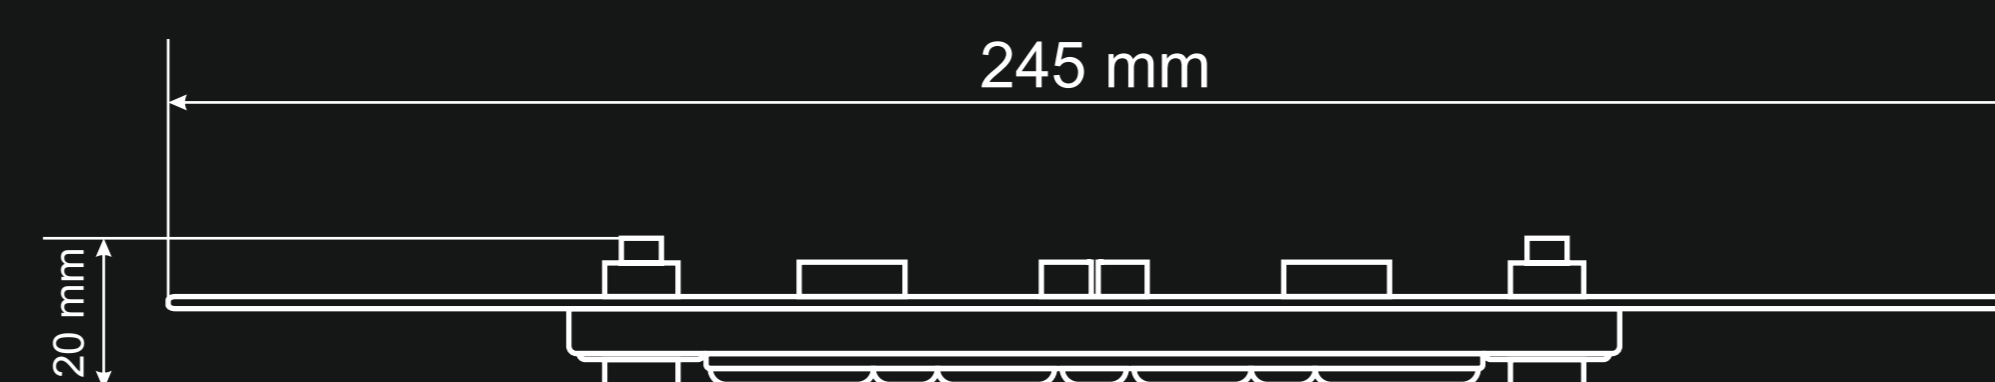

AWOH-PM10B v1.0

Przepust membranowy 10 przepustowy do obudów serii AWOH
Plate with 10 membrane grommets for AWOH series enclosures

Bottom

Right side

Front

Left side

Back

Top