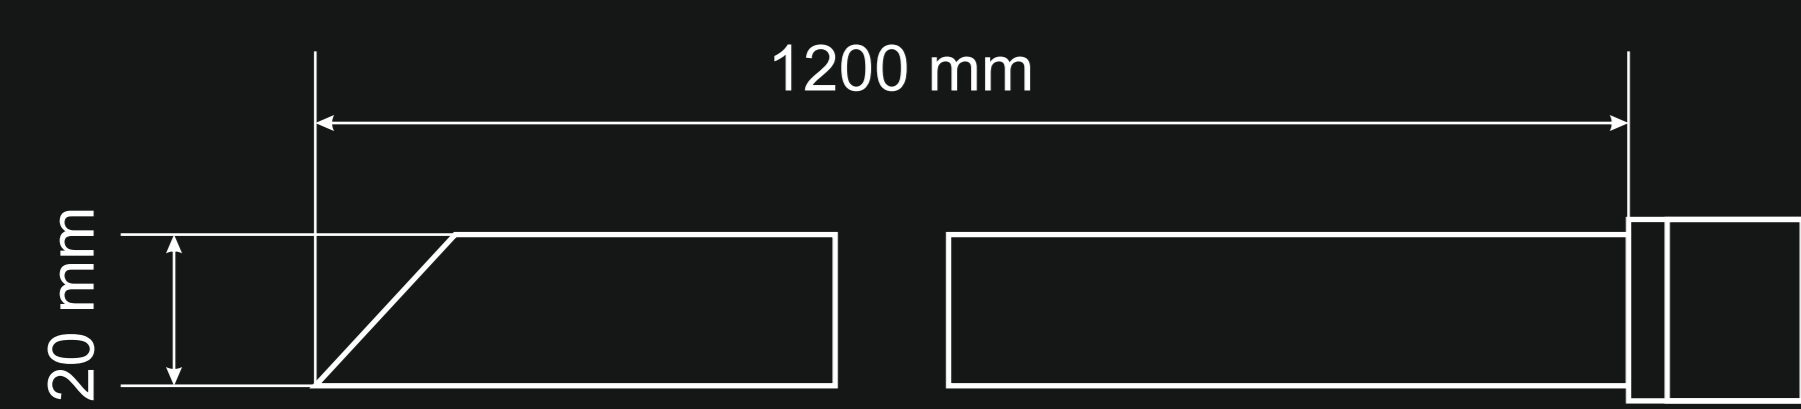

AWOH-UA1 v1.0

Uchwyt na akumulator do obudów serii AWOH z pasem mocującym 1200x20mm
Battery holder for AWOH series enclosures with 1200x20mm mounting strap

Bottom

Right side

Front

Left side

Back

Top