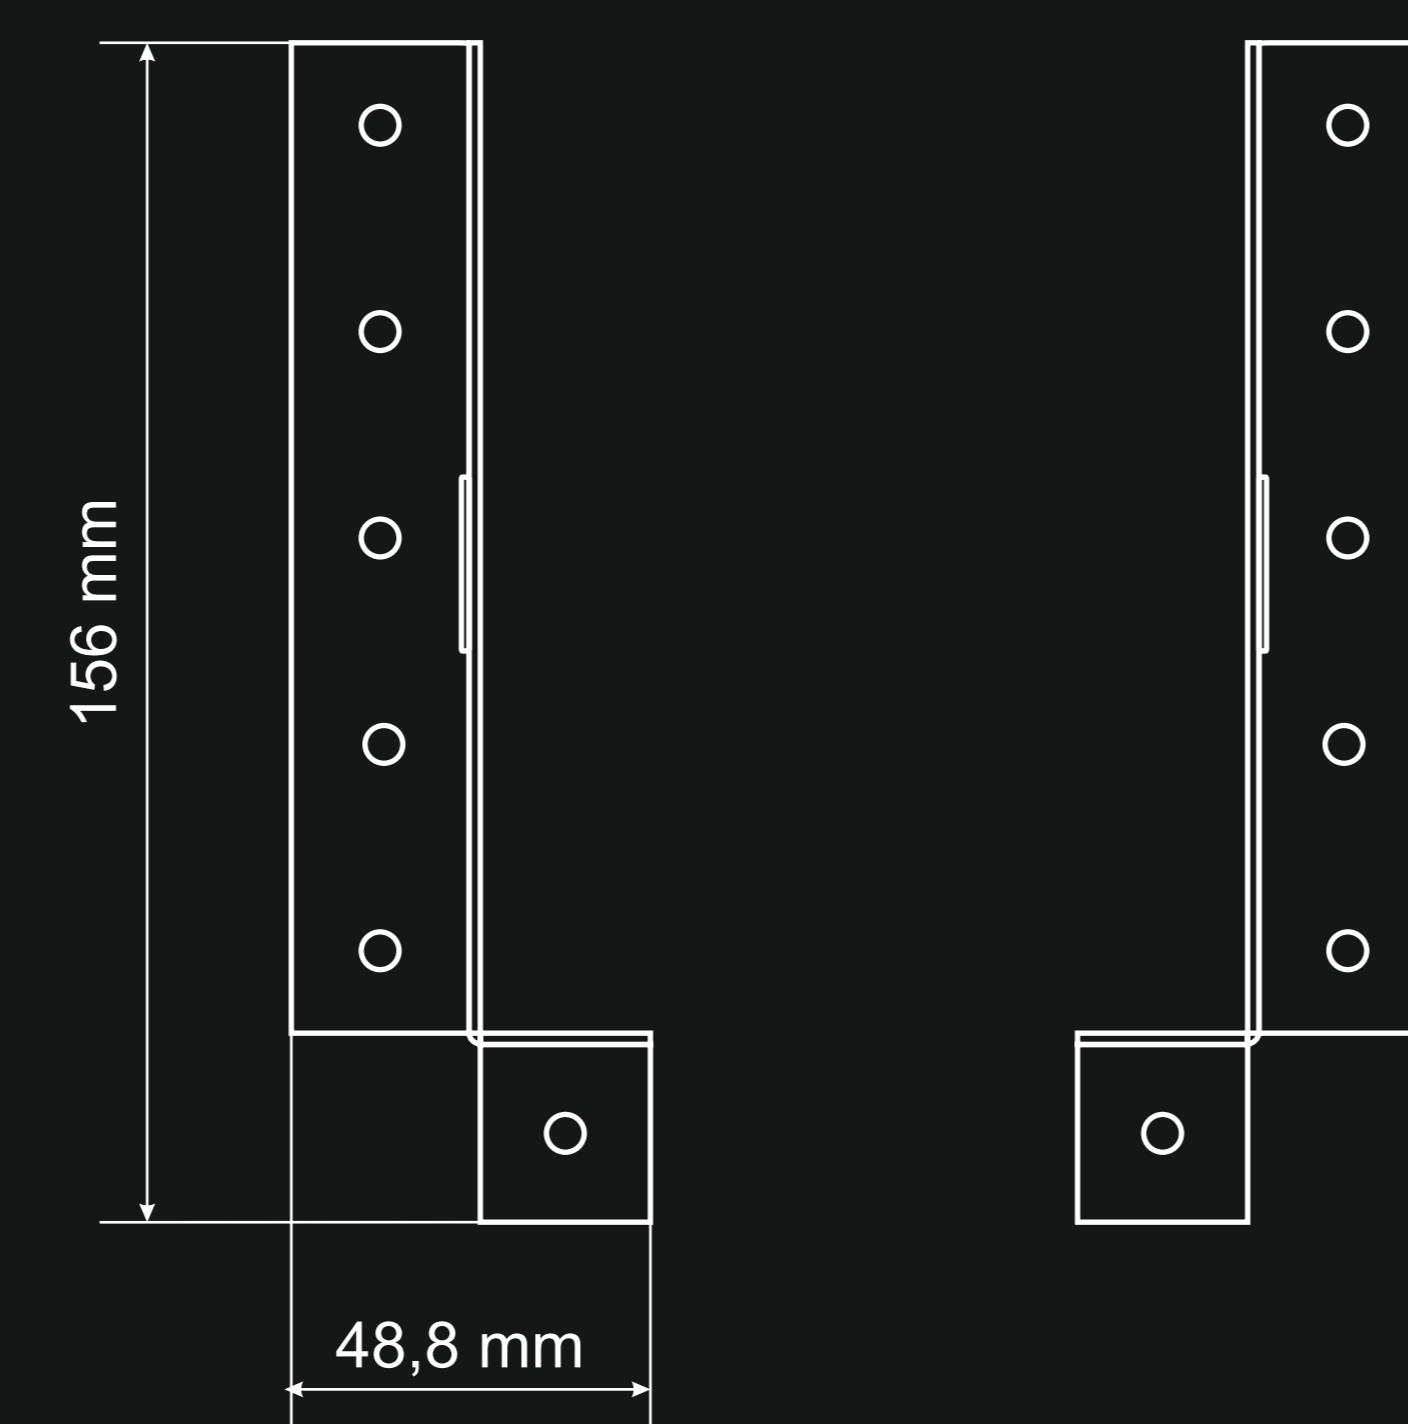

AWOH-UA1 v1.0

Uchwyt na akumulator do obudów serii AWOH z pasem mocującym 1200x20mm
Battery holder for AWOH series enclosures with 1200x20mm mounting strap

Bottom

Right side

Front

Left side

Back

Top