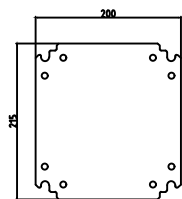

AWOH252515 v1.0

Obudowa metalowa z płytą montażową AWOH252515 IP66 250x250x150

Metal enclosure with mounting plate AWOH252515 IP66 250x250x150

Mounting plate

Bottom

Right Side

Front

Left Side

Back

Top