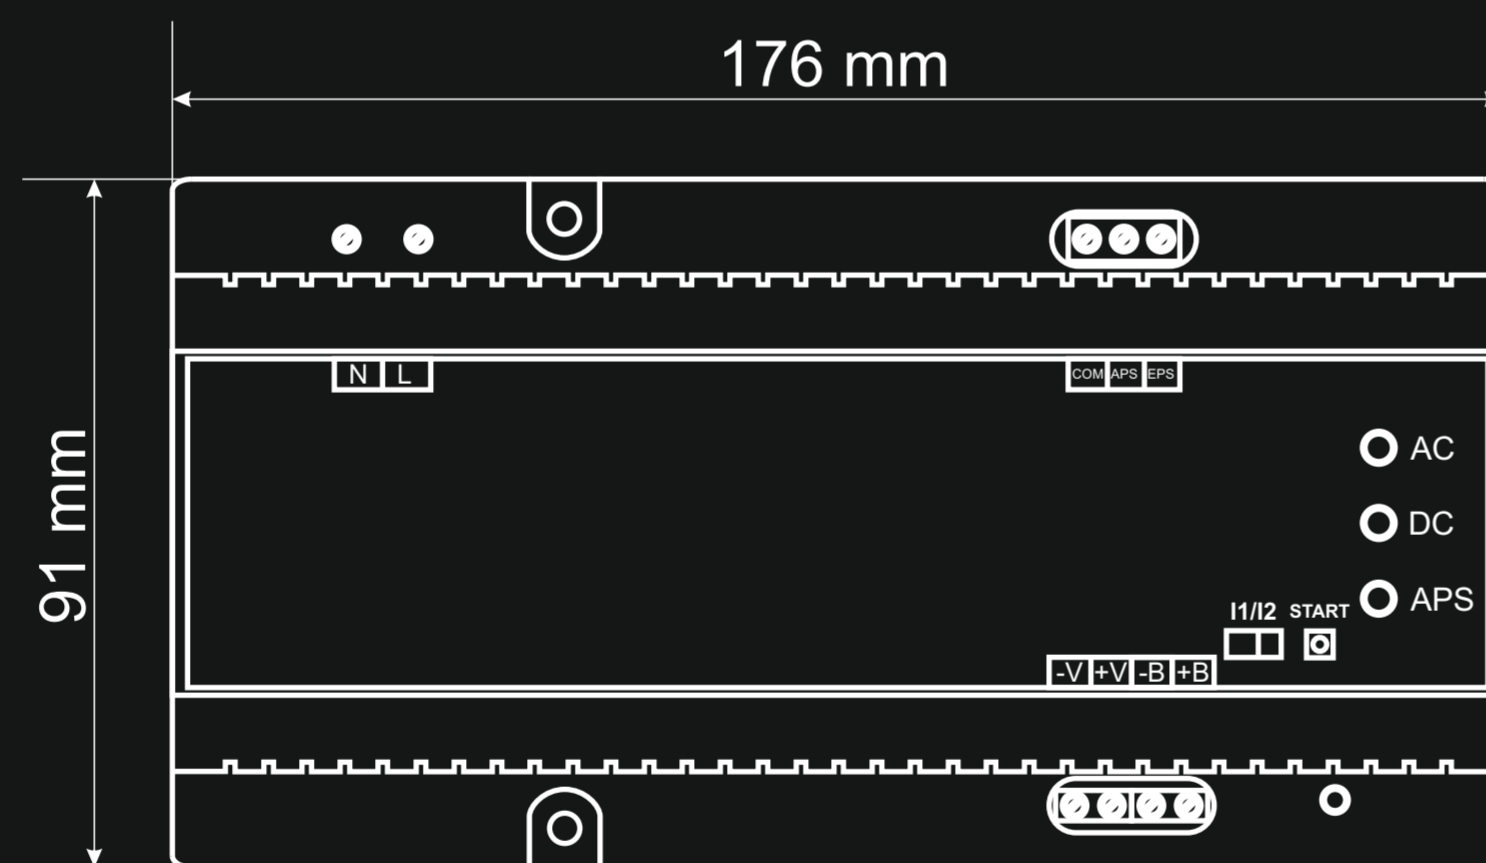

DING2-12V3A v. 1.0

DING2 13,8V/3A zasilacz buforowy impulsowy na szynę DIN Grade 2

DING2 13,8V/3A buffer switch mode power supply unit for DIN rail Grade 2

Bottom

Right side

Front

Left side

Back

Top