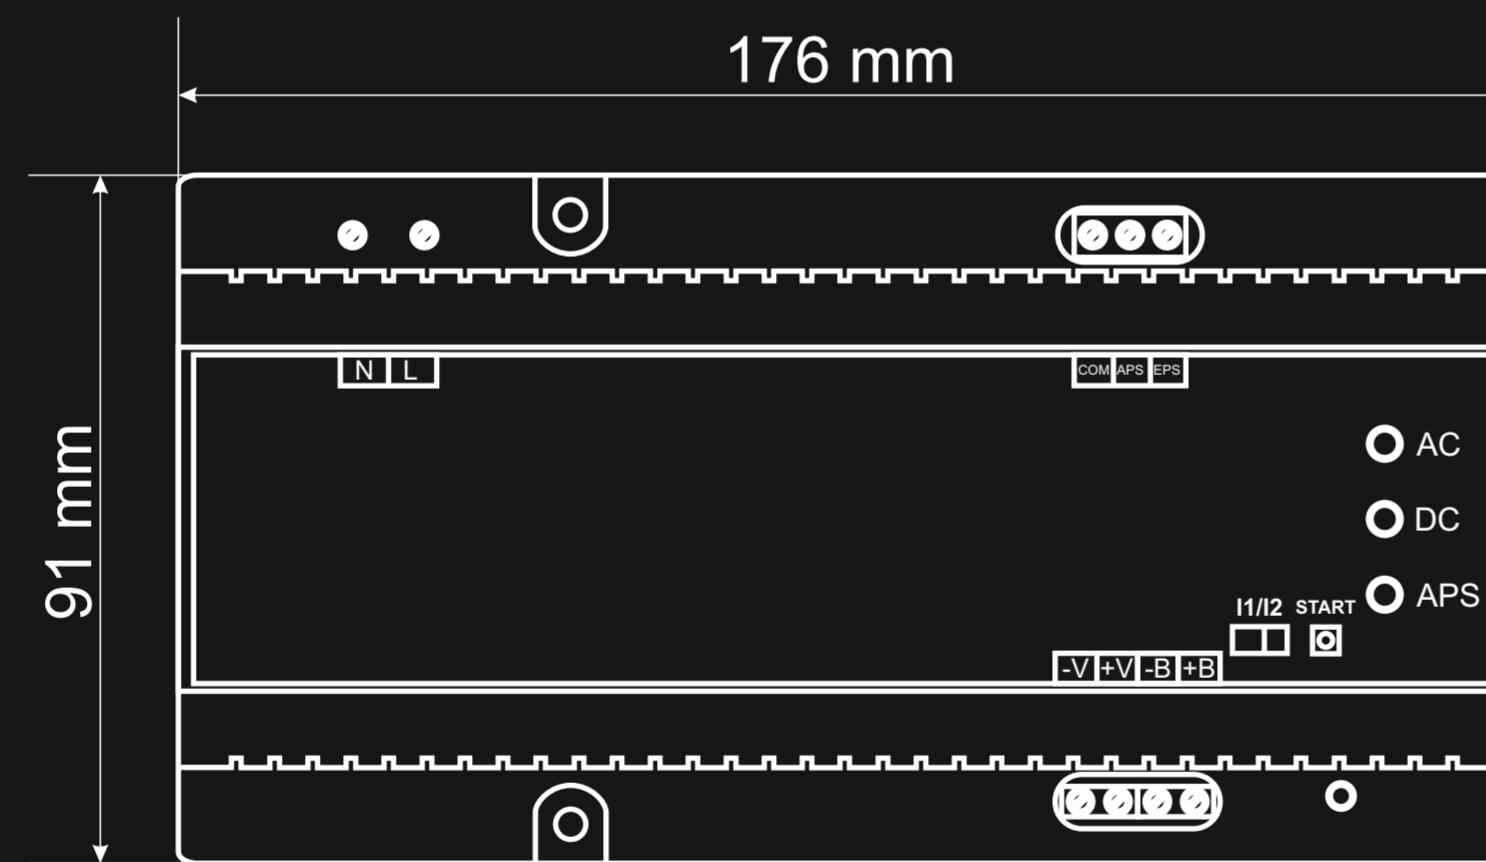

DING2-12V5A v. 1.0

DING2 13,8V/5A zasilacz buforowy impulsowy na szynę DIN Grade 2

DING2 13,8V/5A buffer switch mode power supply unit for DIN rail Grade 2

Bottom

Right side

Front

Left side

Back

Top