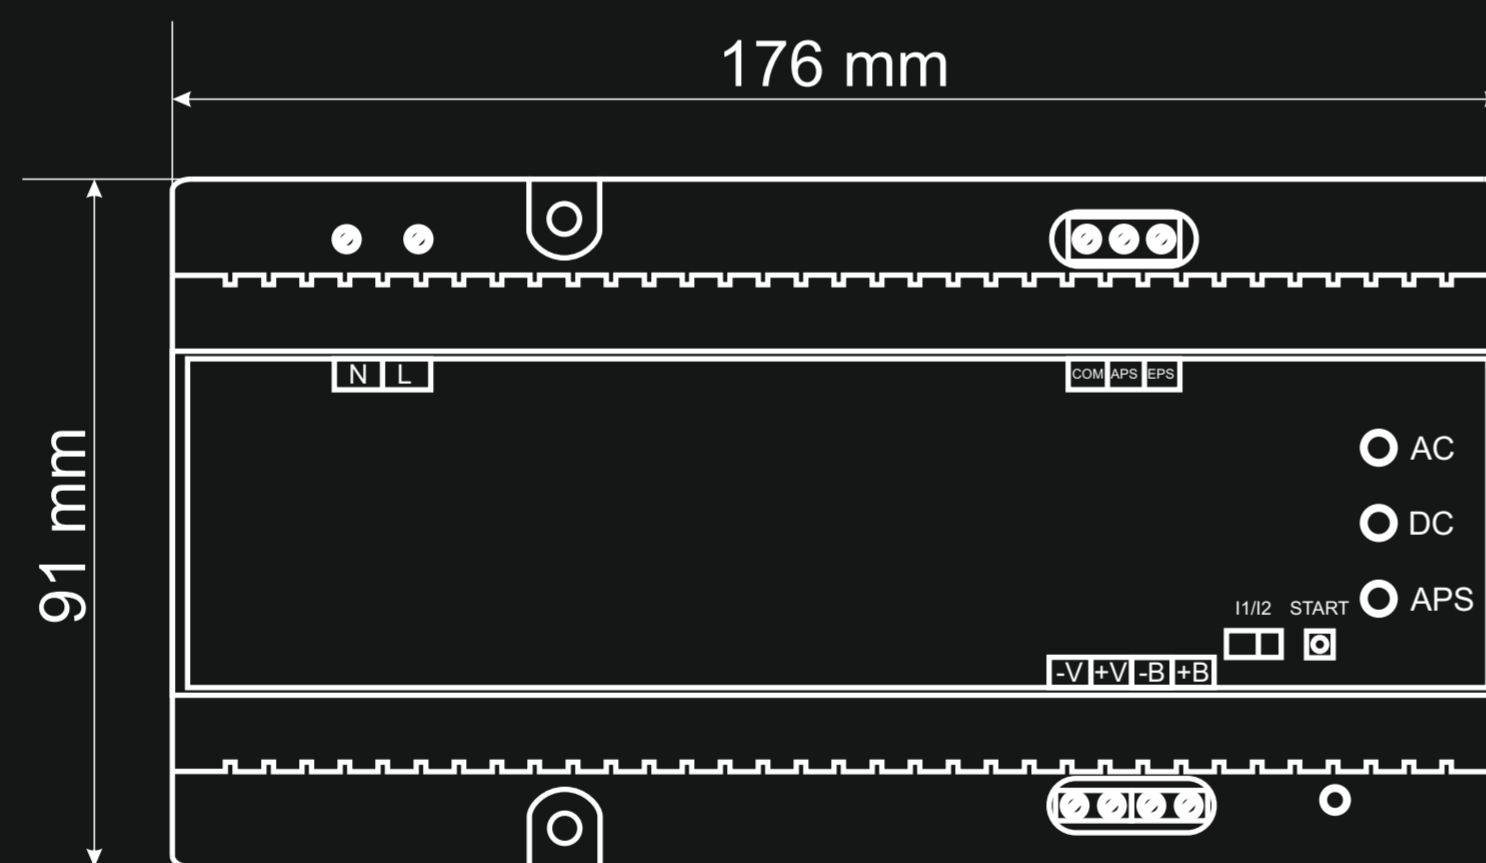

DING2-24V2A v. 1.0

DING2 27,6V/2A zasilacz buforowy impulsowy na szynę DIN Grade 2

DING2 27,6V/2A buffer switch mode power supply unit for DIN rail Grade 2

Bottom

Right side

Front

Left side

Back

Top