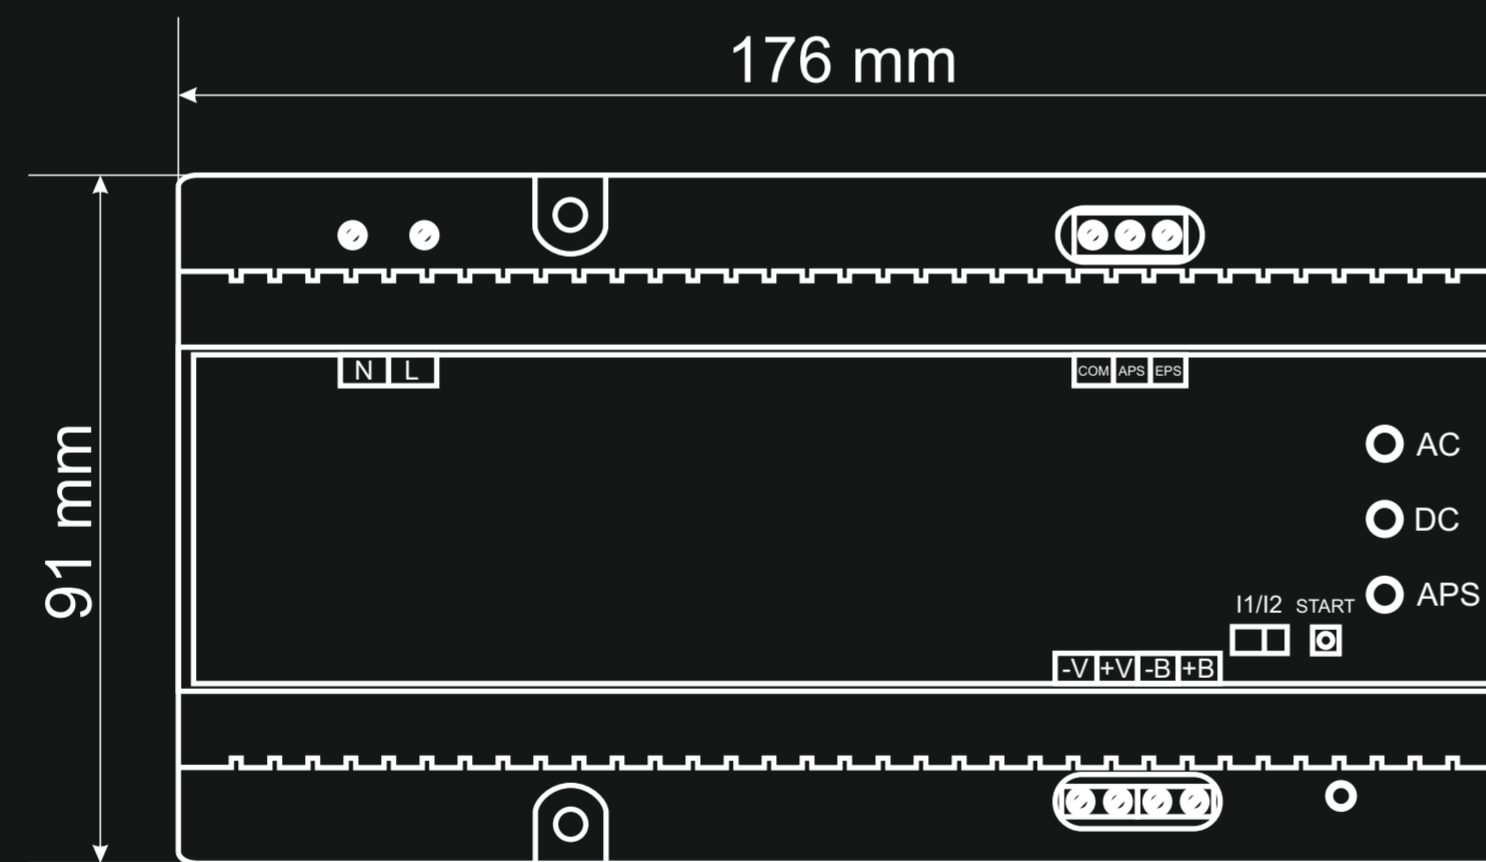

DING2-24V3A v.1.0

DING2 27,6V/3A zasilacz buforowy impulsowy na szynę DIN Grade 2

DING2 27,6V/3A buffer switch mode power supply unit for DIN rail Grade 2

Bottom

Right side

Front

Left side

Back

Top