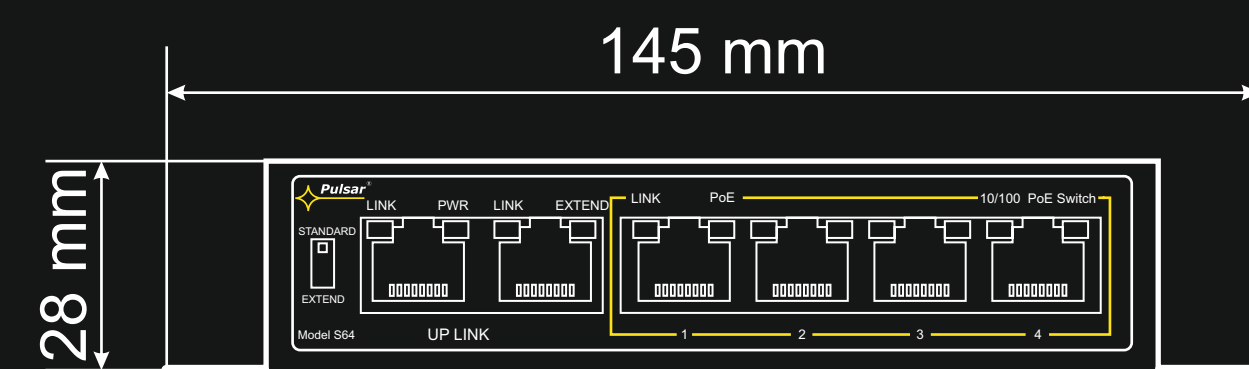

# S64 v1.2

Switch PoE 6-portowy S64 do 4 kamer IP  
S64 6-port PoE switch for 4 IP cameras

**Bottom**

**Right side**

**Front**

**Left side**

**Back**

**Top**