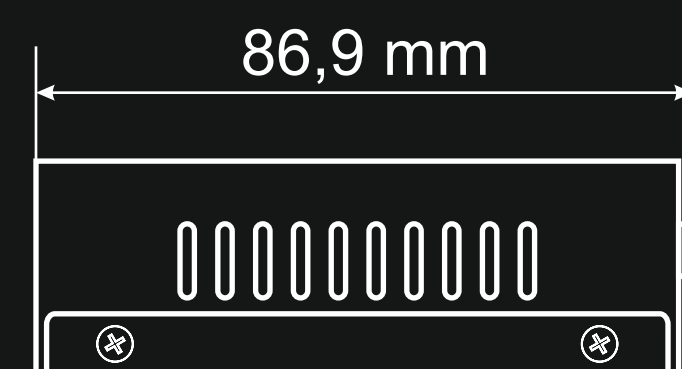

# S64 v1.2

Switch PoE 6-portowy S64 do 4 kamer IP  
S64 6-port PoE switch for 4 IP cameras

**Bottom**

**Right side**

**Front**

**Left side**

**Back**

**Top**