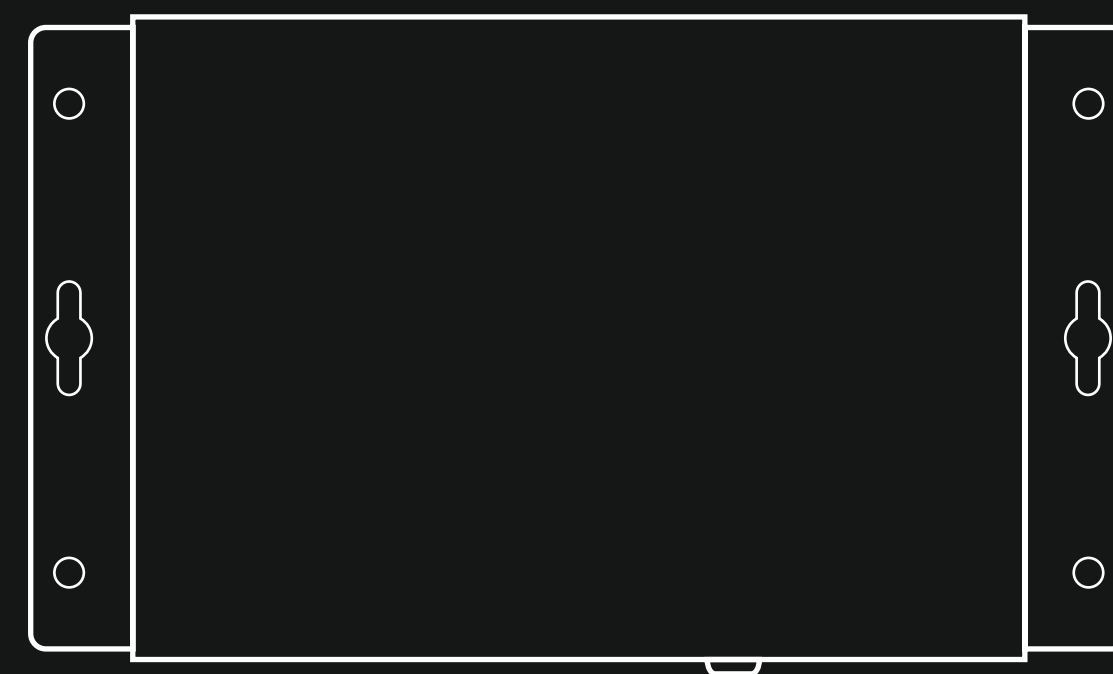

# S64 v1.2

Switch PoE 6-portowy S64 do 4 kamer IP  
S64 6-port PoE switch for 4 IP cameras

**Bottom**

**Right side**

**Front**

**Left side**

**Back**

**Top**