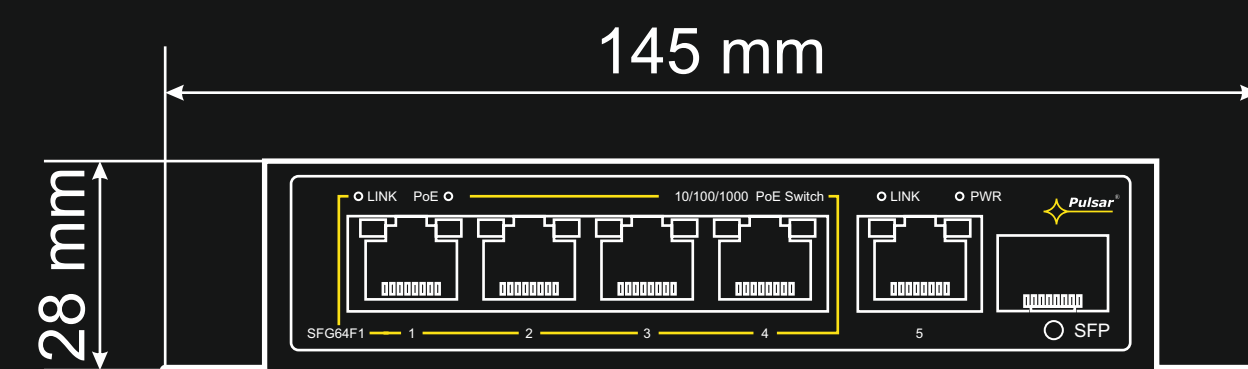

SFG64F1 v1.0

Switch PoE 6-portowy SFG64F1 do 4 kamer IP
SFG64F1 6-port PoE switch for 4 IP cameras

Bottom

Right side

Front

Left side

Back

Top