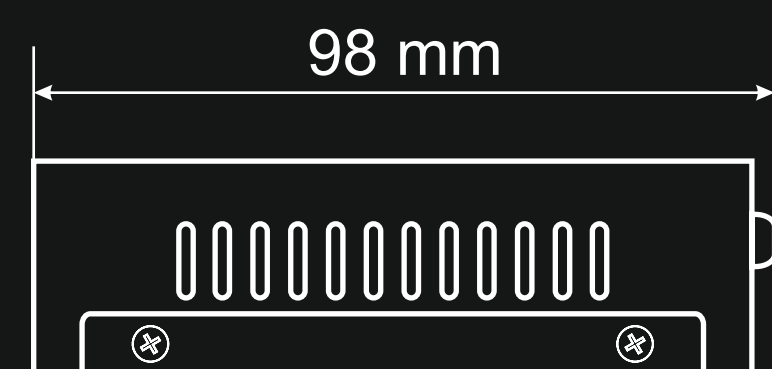

SFG64F1 v1.0

Switch PoE 6-portowy SFG64F1 do 4 kamer IP
SFG64F1 6-port PoE switch for 4 IP cameras

Bottom

Right side

Front

Left side

Back

Top