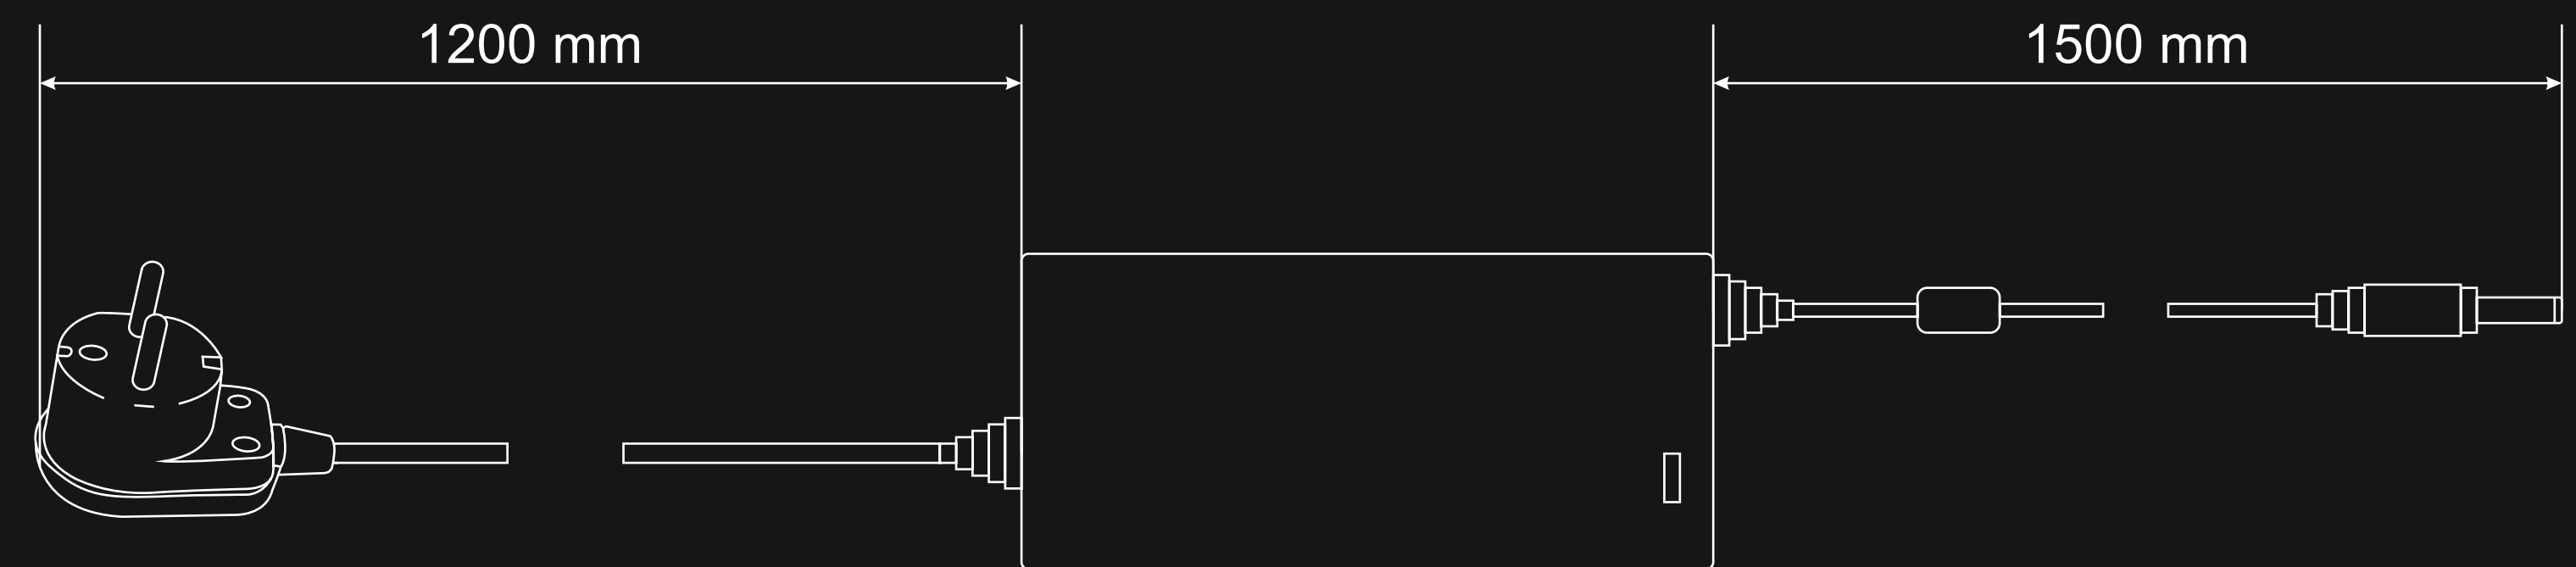

SFG64F1 v1.0

Switch PoE 6-portowy SFG64F1 do 4 kamer IP
SFG64F1 6-port PoE switch for 4 IP cameras

Bottom

Right side

Front

Left side

Back

Top