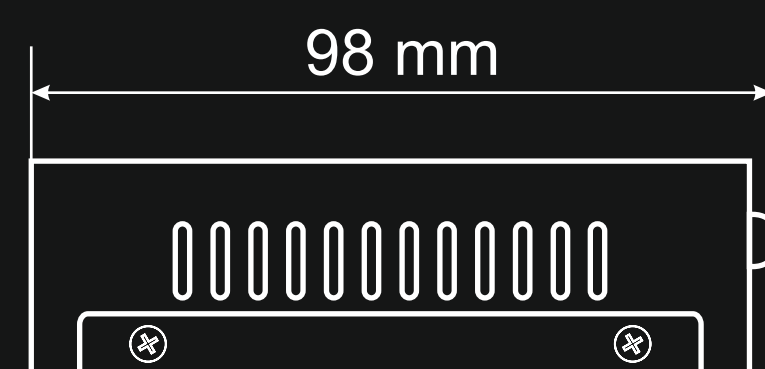

SFG64WP v1.0

Switch PoE 6-portowy SFG64WP bez zasilacza do 4 kamer IP

SFG64WP 6-port PoE switch for 4 IP cameras without power supply

Bottom

Right side

Front

Left side

Back