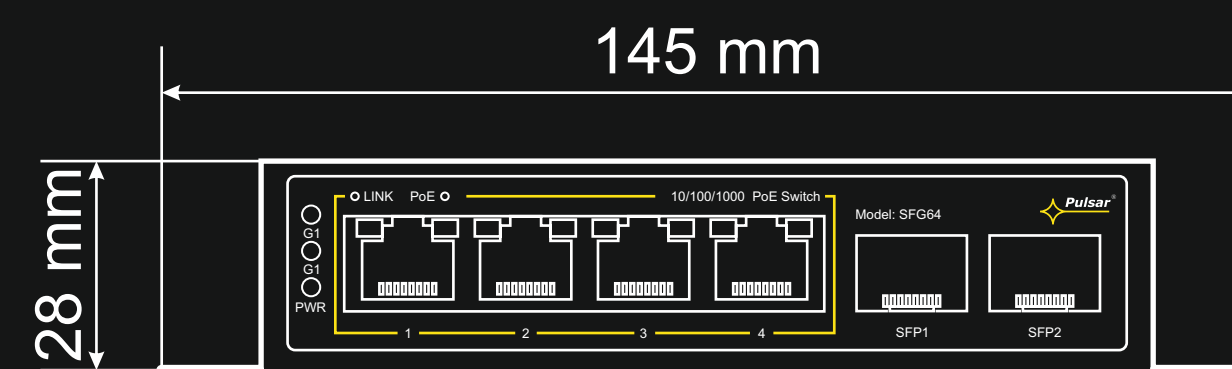

SFG64WP v1.0

Switch PoE 6-portowy SFG64WP bez zasilacza do 4 kamer IP

SFG64WP 6-port PoE switch for 4 IP cameras without power supply

Bottom

Right side

Front

Left side

Back