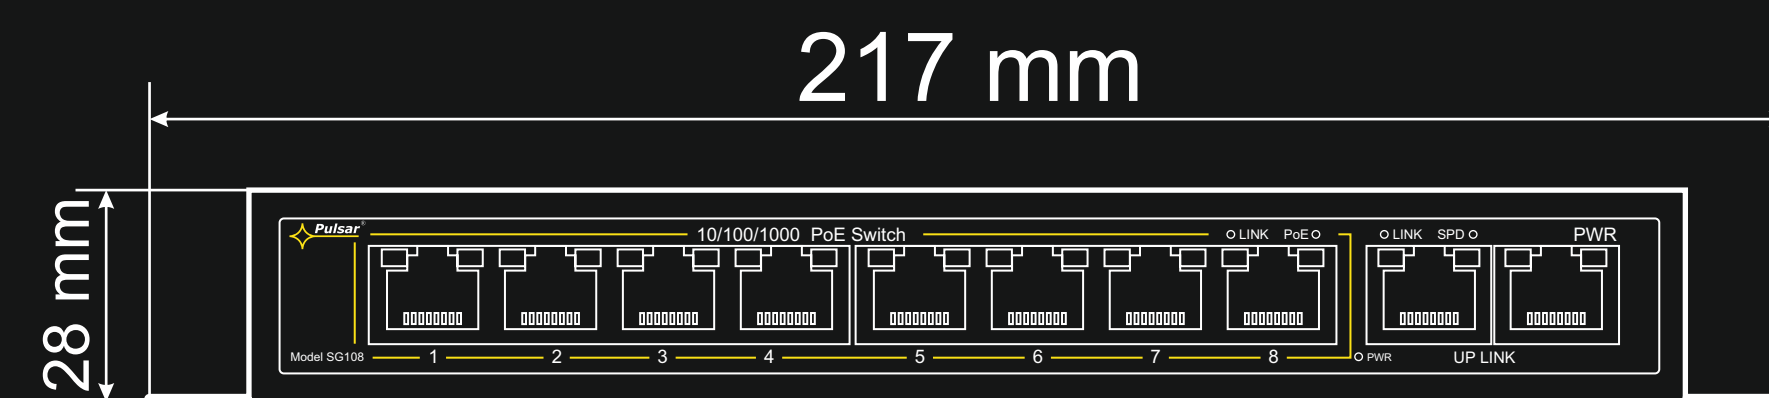

# SG108-90W v 1.0

Switch PoE 10-portowy SG108-90W do 8 kamer IP  
SG108-90W 10-port PoE switch for 8 IP cameras

**Bottom**

**Right side**

**Front**

**Left side**

**Back**

**Top**