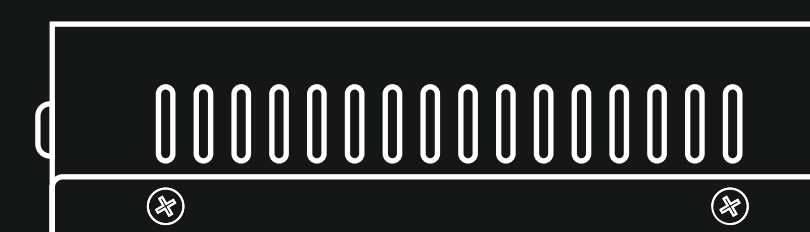

# SG108-90W v 1.0

Switch PoE 10-portowy SG108-90W do 8 kamer IP  
SG108-90W 10-port PoE switch for 8 IP cameras

**Bottom**

**Right side**

**Front**

**Left side**

**Back**

**Top**