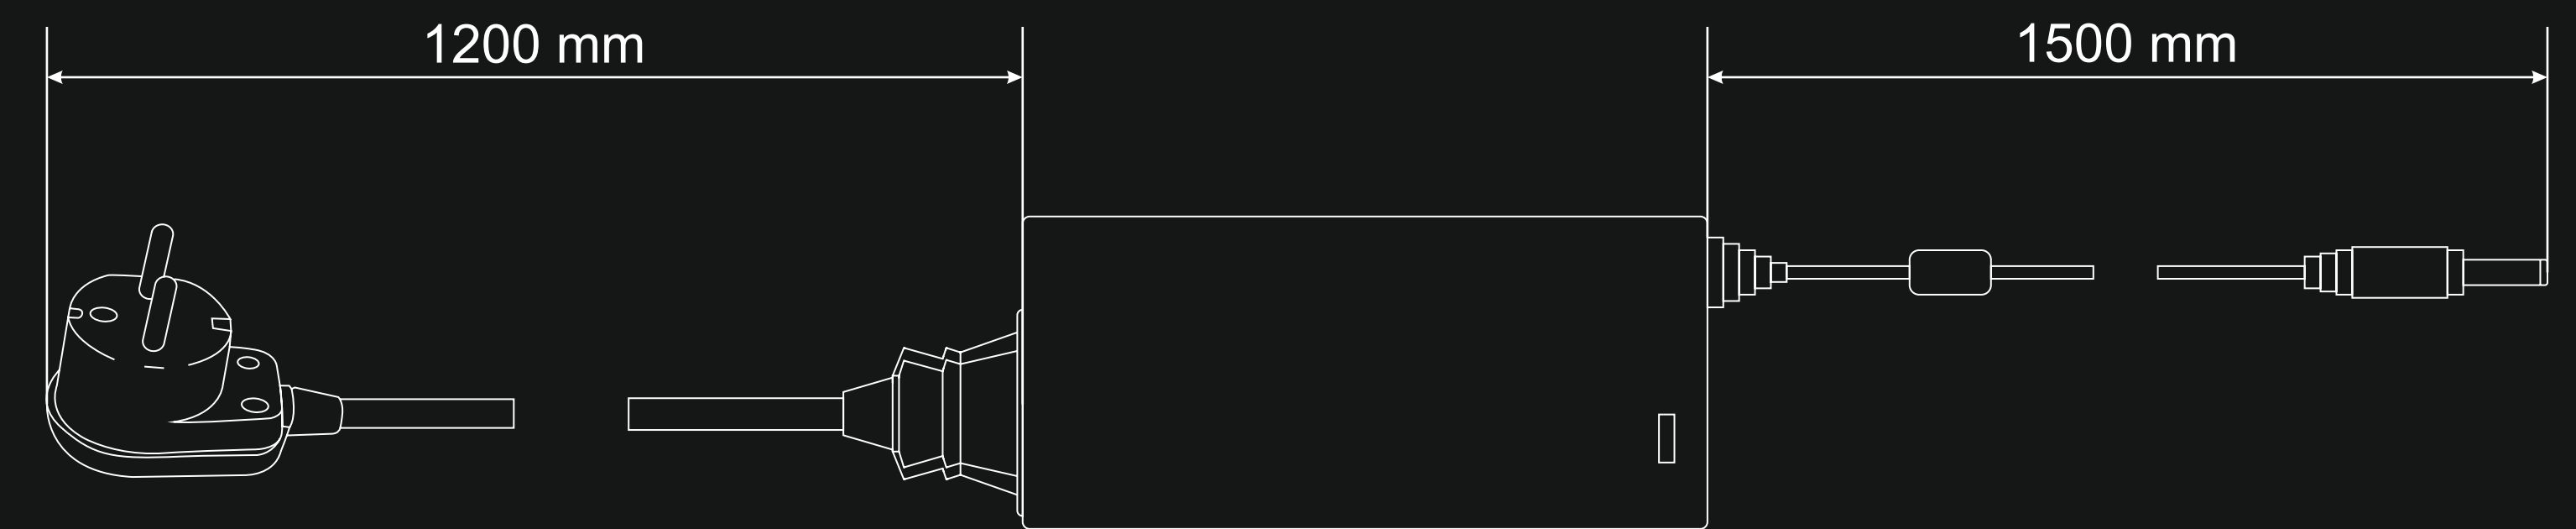

# SG108-90W v 1.0

Switch PoE 10-portowy SG108-90W do 8 kamer IP  
SG108-90W 10-port PoE switch for 8 IP cameras

**Bottom**

**Right side**

**Front**

**Left side**

**Back**

**Top**