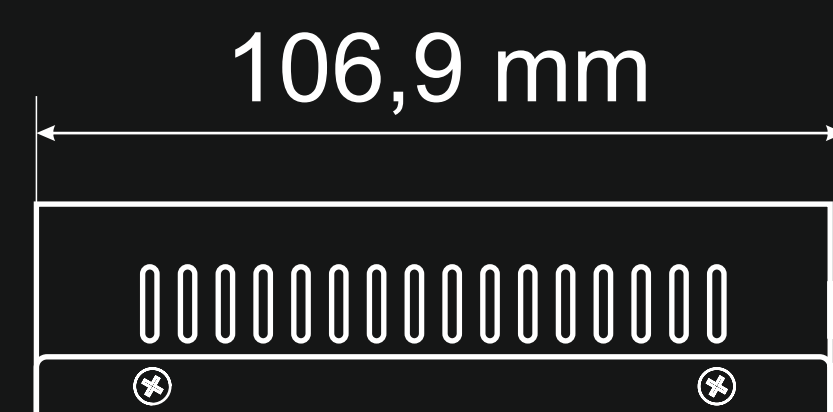

# SG108-90W v 1.0

Switch PoE 10-portowy SG108-90W do 8 kamer IP  
SG108-90W 10-port PoE switch for 8 IP cameras

**Bottom**

**Right side**

**Front**

**Left side**

**Back**

**Top**