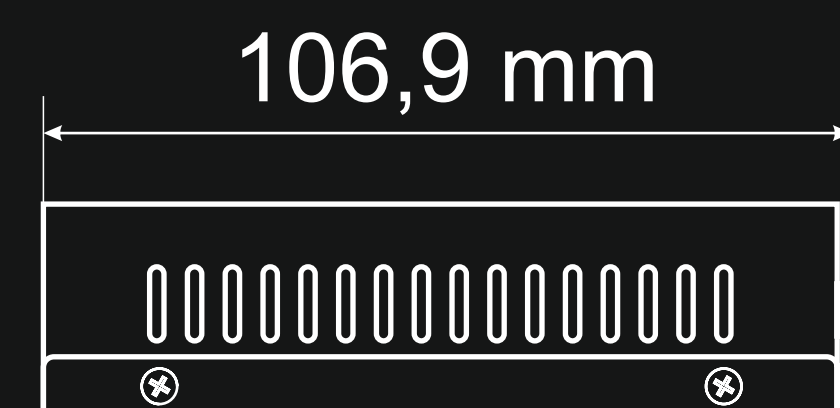

# SG108 v1.2

Switch PoE10-portowy SG108 do 8 kamer IP  
SG108 10-port PoE switch for 8 IP cameras

**Bottom**

**Right side**

**Front**

**Left side**

**Back**

**Top**