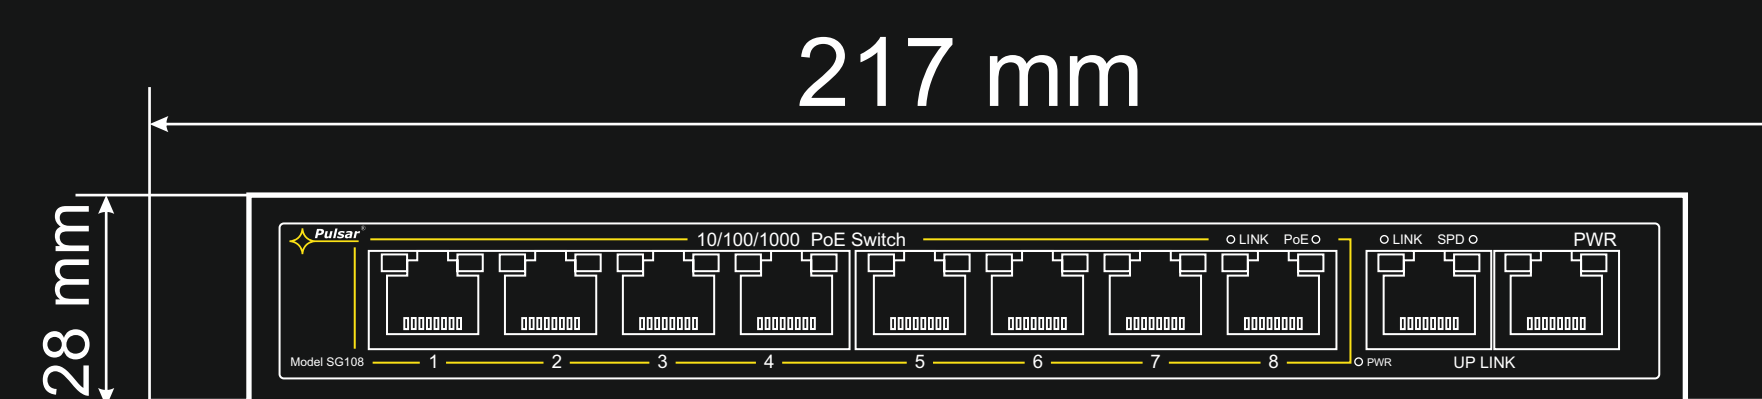

# SG108 v1.2

Switch PoE10-portowy SG108 do 8 kamer IP  
SG108 10-port PoE switch for 8 IP cameras

**Bottom**

**Right side**

**Front**

**Left side**

**Back**

**Top**