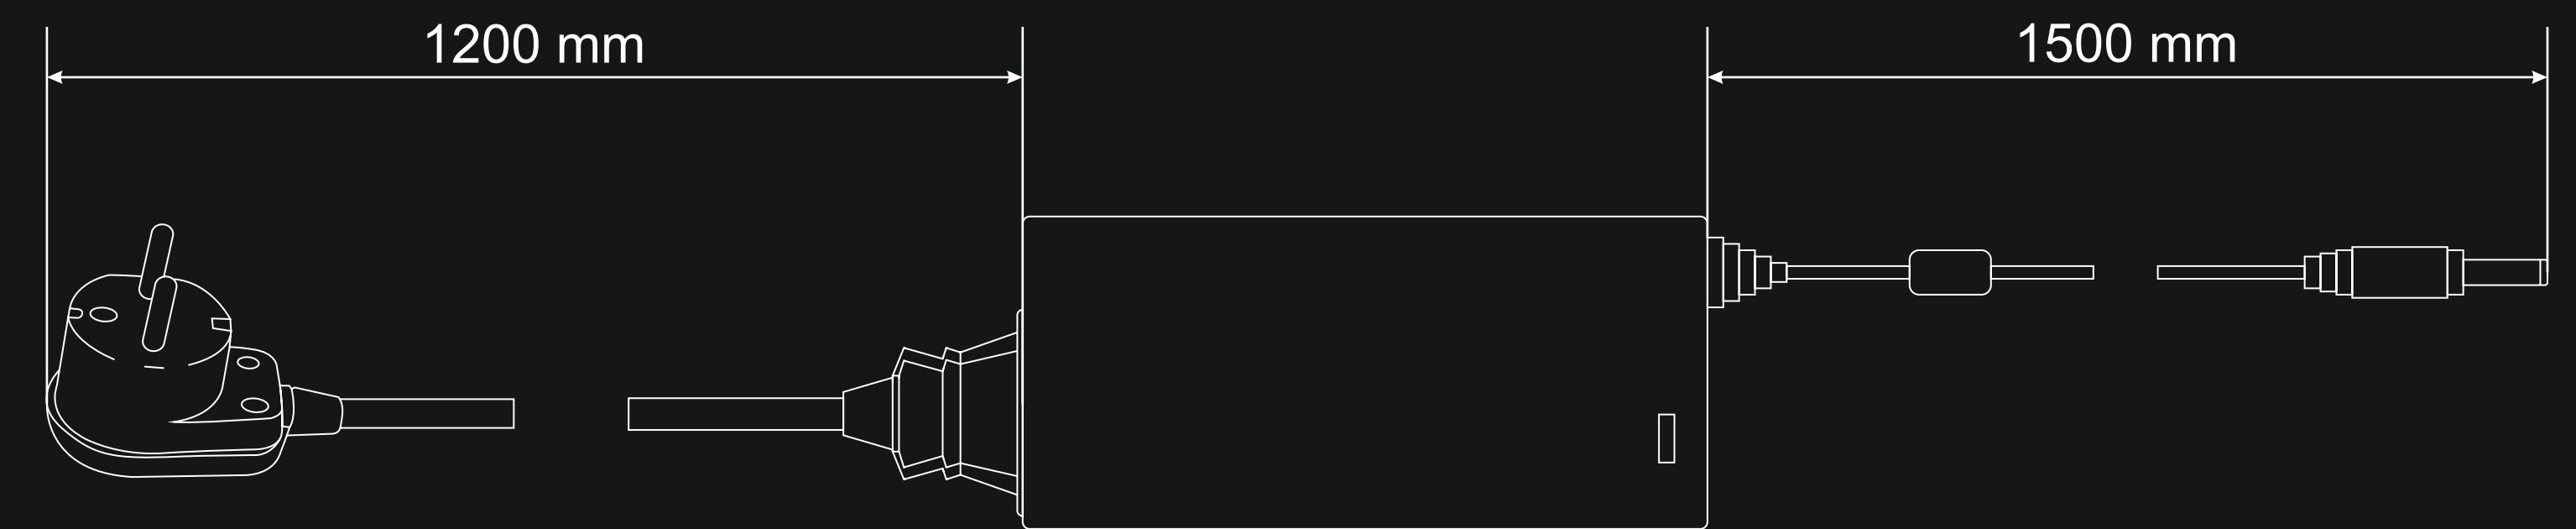

# SG108 v1.2

Switch PoE10-portowy SG108 do 8 kamer IP  
SG108 10-port PoE switch for 8 IP cameras

**Bottom**

**Right side**

**Front**

**Left side**

**Back**

**Top**