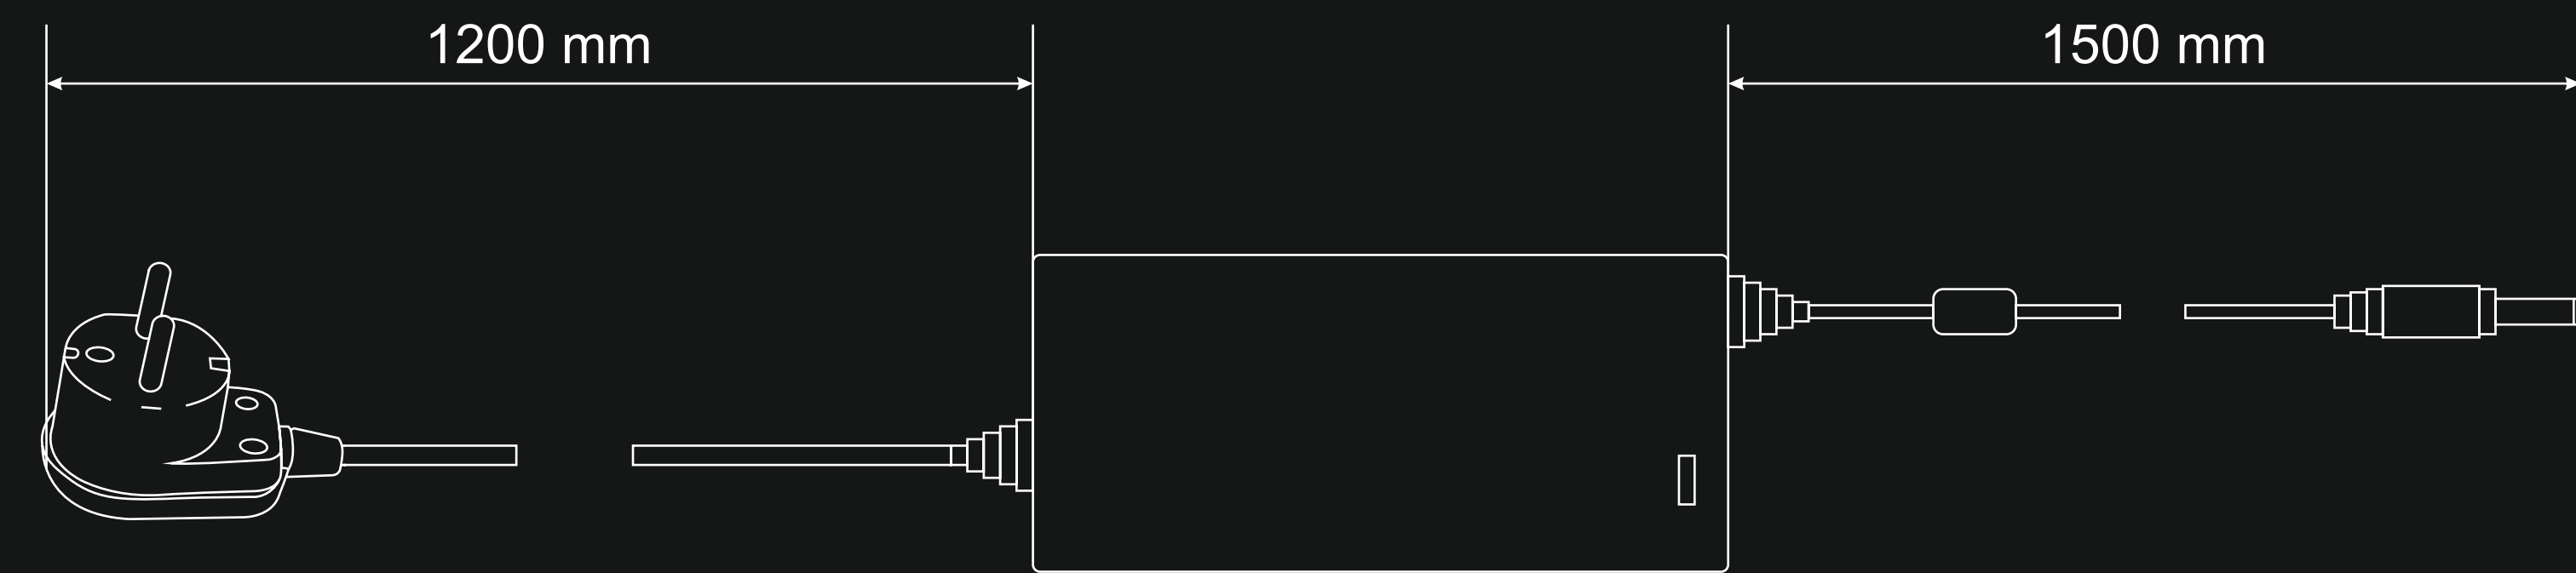

# SG64 v1.2

Switch PoE 6-portowy SG64 do 4 kamer IP  
SG64 6-port PoE switch for 4 IP cameras

**Bottom**

**Right side**

**Front**

**Left side**

**Back**

**Top**