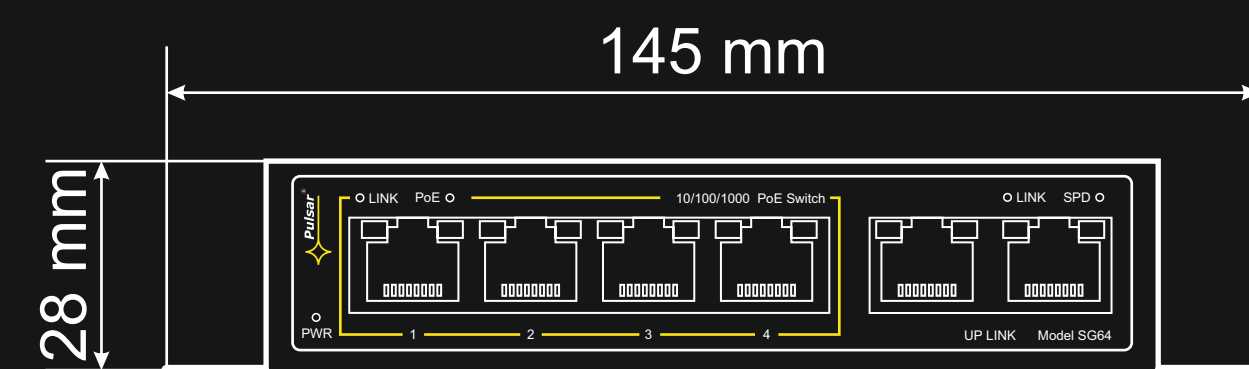

# SG64 v1.2

Switch PoE 6-portowy SG64 do 4 kamer IP  
SG64 6-port PoE switch for 4 IP cameras

**Bottom**

**Right side**

**Front**

**Left side**

**Back**

**Top**