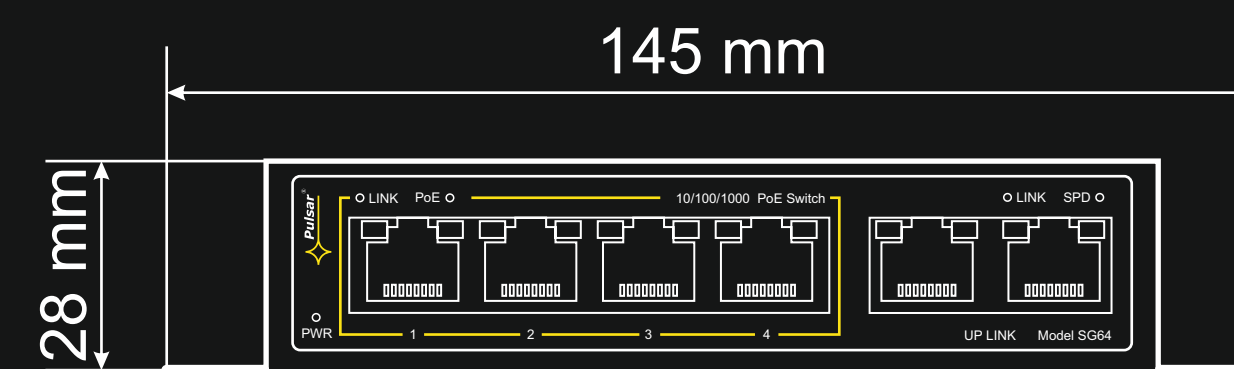

SG64WP v1.0

Switch PoE 6-portowy SG64WP bez zasilacza do 4 kamer IP

SG64WP 6-port PoE switch for 4 IP cameras without power supply

Bottom

Right side

Front

Left side

Back