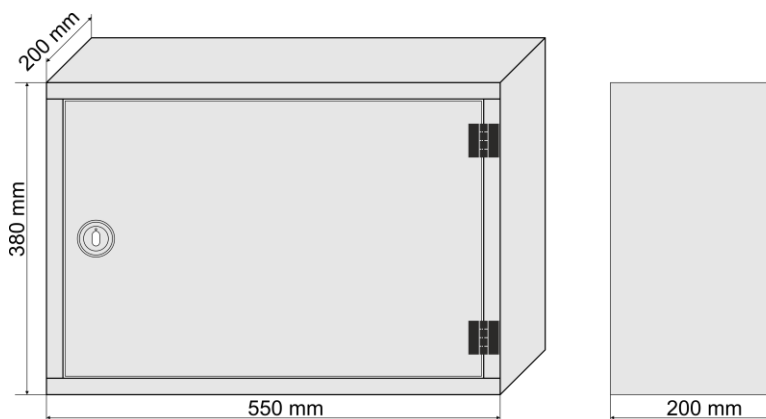

RoHS

IP30

Wydanie: 3 z dnia 24.10.2022
Zastępuje wydanie: 2 z dnia 07.05.2021

PL

1. Przeznaczenie.

Obudowa metalowa **DSOS24VPU** przeznaczona jest do montażu stacji wywoławczych firmy BOSCH w dźwiękowych systemach ostrzegawczych serii PAVIRO oraz PRAESENSA. Razem ze stacją wywoławczą można zamontować maksymalnie dwa rozszerzenia PAVIRO lub trzy rozszerzenia PRAESENSA. Do zestawu z obudową dołączane są uchwyty montażowe, które w zależności od wersji stacji umożliwiają przymocowanie do półki montażowej wewnątrz obudowy. Obudowa wykonana jest z blachy o grubości 1 mm, w kolorze czerwonym RAL3001.

Kompatybilne stacje:

- PAVIRO; PVA-15CST + 2x PVA-20CSE
- PRAESENSA; PRA-CSLW + 3x PRA-CSE

2. Montaż.

1. Zamontować obudowę do ściany w wybranym miejscu za pomocą specjalnych rozporowych kołków metalowych. Do zamocowania nie wolno używać kołków PCV.
2. Wykonać odpowiednie podłączenia przewodów w stacji wywoławczej.
3. Zamontować uchwyty mocujące do stacji wywoławczej. W wersji PAVIRO należy zwrócić uwagę na prawidłowe umieszczenie uchwytów względem prawej „P” i lewej „L” strony.
4. Po wykonaniu testów i kontroli działania, zamknąć obudowę.

3. Parametry techniczne.

Obudowa: IP	IP30
Zastosowanie	do wewnątrz
Temperatura pracy	-10°C ÷ +40°C
Wymiary (W x H x D)	550 x 380 x 200 [-/+2] [mm]
Zamykanie	Zamek pod toporek strażacki
Waga netto	~9.1 [kg]
Waga brutto	~9.8 [kg]
Wykonanie	Blacha DC01, grubość: 1 mm Zabezpieczenie antykorozyjne Kolor: RAL 3001 (czerwony)
Uwagi	Gwarancja 2 lata od daty produkcji Deklaracja CE W komplecie zestawu montażowe: PAVIRO oraz PRAESENSA

[Ogólne warunki gwarancji](#)
Ogólne warunki gwarancji dostępne na stronie
www.pulsar.pl
ZOBACZ

Pulsar sp. j.
Siedlec 150, 32-744 Łapczyca, Polska
Tel. (+48) 14-610-19-40, Fax. (+48) 14-610-19-50
e-mail: biuro@pulsar.pl, sales@pulsar.pl
http:// www.pulsar.pl, www.zasilacze.pl