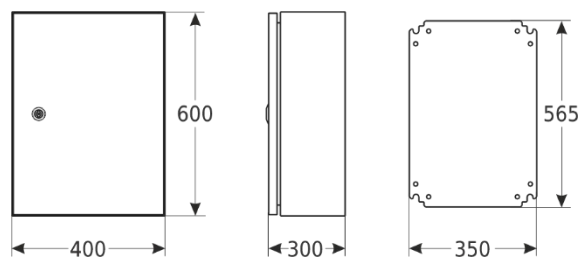

Kód: **AWOH406030** v.1.0 / III

EN

Název: **Kovová skříň s montážní deskou AWOH406030 IP66 400x600x300****URČENÍ**

Série hermetických kovových skříní AWOH poskytuje ochranu před vnějšími vlivy, jako je voda (vlhkost) a prach (nečistoty). Vhodné provedení hran, litá těsnící lišta na dvířkách a kovový zámek (zámky) zajišťují stupeň krytí IP66 (stupeň ochrany IP).

Skříň a dvířka jsou vyrobeny z plechu o tloušťce 1,2 mm, montážní deska z plechu o tloušťce 1,5 mm. To zajišťuje vysokou odolnost proti mechanickému poškození – třída odolnosti IK10 (stupně mechanické pevnosti IK).

**TECHNICKÉ ÚDAJE:**

<b>Rozměry:</b>	400 x 600 x 300 [mm, +/-2]
<b>Montážní deska:</b>	plechová, 350 x 565 [mm, +/-2]
<b>Uzávěr:</b>	2 x zámek s dvojitým klíčem
<b>Materiál:</b>	ocel válcovaná za studena SPCC, 1,2 mm, RAL7035 (šedá), metalická, antikorozní ochrana
<b>Stupeň ochrany EN60529:</b>	IP 66
<b>Hmotnost:</b>	13,7 / 14,6 [kg]
<b>Poznámky:</b>	výměnné dveře – vpravo nebo vlevo
<b>Záruka:</b>	2 roky
<b>Prohlášení:</b>	CE

Dostupné modely:

Kód	Rozměry skříně	Rozměry montážní desky	Počet zámků	Speciální příslušenství	Speciální příslušenství
AWOH252515	250 x 250 x 150	200 x 215	1	AWOH-US30	AWOH-PM10A
AWOH304015	300 x 400 x 150	250 x 365	1	AWOH-US30	AWOH-PM10B
AWOH405015	400 x 500 x 150	350 x 465	1	AWOH-US40	AWOH-PM10B
AWOH406020	400 x 600 x 200	350 x 565	2	AWOH-US40	AWOH-PM25C
AWOH406030	400 x 600 x 300	350 x 565	2	AWOH-US40	AWOH-PM25C
AWOH506025	500 x 600 x 250	450 x 565	2	AWOH-US50	AWOH-PM25D
AWOH506030	500 x 600 x 300	450 x 565	2	AWOH-US50	AWOH-PM25D
AWOH507020	500 x 700 x 200	450 x 665	2	AWOH-US50	AWOH-PM25D
AWOH604020	600 x 400 x 200	550 x 365	1	AWOH-US60	AWOH-PM25D
AWOH608030	600 x 800 x 300	550 x 765	2	AWOH-US60	AWOH-PM25D