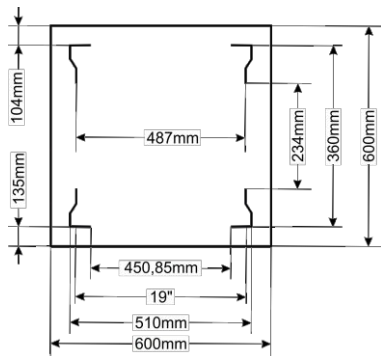

KÓD: RS2266 v1.0/1

NÁZEV: 22U RACK skříň, podlahová, připravená k montáži 600x600

EN

URČENÍ

Skříně RACK 19" umožňuje integraci systémů CCTV, AC, I&HAS, RTV, LAN nebo jiných systémů ve středních a velkých podnicích. Je určena pro zařízení vyrobená v krytech standardu 19". Díky skříním RACK jsou zařízení esteticky namontována a chráněna před mechanickým poškozením.

TECHNICKÉ PARAMETRY

Montážní rozměry:	Š = 19", V = 22U, H = 360 mm
Vnější rozměry:	Š=600, V=1166, H=600 [mm, +/-2]
Čistá/hrubá hmotnost:	54 / 58 [kg]
Materiály:	<ul style="list-style-type: none"> - Montážní lišty RACK: ocel válcovaná za studena SPCC 2 mm – šroubovaná - vodovorné montážní lišty: ocel válcovaná za studena SPCC 1,5 mm – šroubovaná - rám: ocel válcovaná za studena SPCC 1,2 mm RAL 9004 – svařovaný - přední dvířka: 5 mm tvrzené sklo / SPCC 1,2 mm RAL 9004 – na panty - boční panel: ocel válcovaná za studena SPCC 1,2 mm RAL 9004 – odnímatelný - zadní dvířka: ocel válcovaná za studena SPCC 1,2 mm RAL 9004 – na panty
Statické zatížení:	1000 kg (s vyrovnávacími nožkami)
Použití:	vnitřní, IP20
Poznámky:	<ul style="list-style-type: none"> - nastavitelná vzdálenost mezi předními a zadními lištami RACK - ventilační otvory v předních dvířkách, horním a spodním panelu - možnost montáže ventilátorové jednotky do horních panelů – RAWP (max. 2 ks) - kabelové kanály v horním a spodním panelu - součástí balení jsou 4 kolečka bez brzd a 4 vyrovnávací nožičky - možnost montáže 100 mm vysokého soklu - RAC166M - uzamykatelné přední dveře (2 klíče v sadě) - uzamykatelné zadní dvířka (2 klíče v sadě) - boční panel – možnost montáže zámku – RAZB16 - připraveno k montáži
Prohlášení, záruka:	RoHS, 12 měsíců od data nákupu