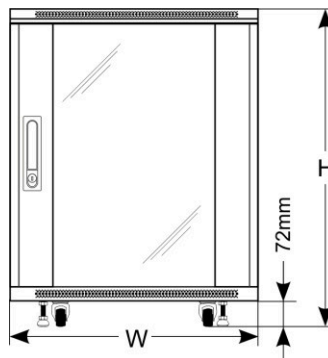

KÓD: RS2266 v1.0/1

NÁZEV: 22U RACK skříň, podlahová, připravená k montáži 600x600

EN

URČENÍ

Skříně RACK 19" umožňuje integraci systémů CCTV, AC, I&HAS, RTV, LAN nebo jiných systémů ve středních a velkých podnicích. Je určena pro zařízení vyrobená v krytech standardu 19". Díky skříním RACK jsou zařízení esteticky namontována a chráněna před mechanickým poškozením.

TECHNICKÉ PARAMETRY

Montážní rozměry:	Š = 19", V = 22U, H = 360 mm
Vnější rozměry:	Š=600, V=1166, H=600 [mm, +/-2]
Čistá/hrubá hmotnost:	54 / 58 [kg]
Materiály:	<ul style="list-style-type: none"> - Montážní lišty RACK: ocel válcovaná za studena SPCC 2 mm – šroubovaná - vodovorné montážní lišty: ocel válcovaná za studena SPCC 1,5 mm – šroubovaná - rám: ocel válcovaná za studena SPCC 1,2 mm RAL 9004 – svařovaný - přední dvířka: 5 mm tvrzené sklo / SPCC 1,2 mm RAL 9004 – na panty - boční panel: ocel válcovaná za studena SPCC 1,2 mm RAL 9004 – odnímatelný - zadní dvířka: ocel válcovaná za studena SPCC 1,2 mm RAL 9004 – na panty
Statické zatížení:	1000 kg (s vyrovnávacími nožkami)
Použití:	vnitřní, IP20
Poznámky:	<ul style="list-style-type: none"> - nastavitelná vzdálenost mezi předními a zadními lištami RACK - ventilační otvory v předních dvířkách, horním a spodním panelu - možnost montáže ventilátorové jednotky do horních panelů – RAWP (max. 2 ks) - kabelové kanály v horním a spodním panelu - součástí balení jsou 4 kolečka bez brzd a 4 vyrovnávací nožičky - možnost montáže 100 mm vysokého soklu - RAC166M - uzamykatelné přední dveře (2 klíče v sadě) - uzamykatelné zadní dvířka (2 klíče v sadě) - boční panel – možnost montáže zámku – RAZB16 - připraveno k montáži
Prohlášení, záruka:	RoHS, 12 měsíců od data nákupu