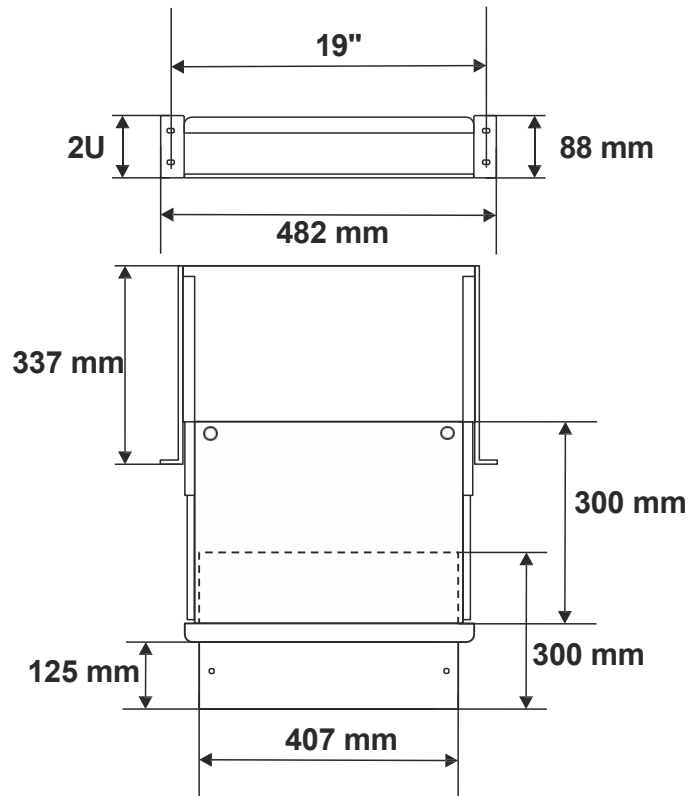

Zubehör für Schränke Ausziehbare Ablage für Tastatur und Maus

CODE: RAPW-K v1.0/IV
NAME: Ausziehbare Tastatur- und Mausablage

DE

VERWENDUNGSZWECK

Die ausziehbare Tastatur- und Mausablage ist für bodenstehende RACK-Schränke vorgesehen, in denen ein Computer zur Überwachung/Konfiguration von Geräten eines bestimmten Systems installiert werden muss.

TECHNISCHE DATEN

Außenmaße:	B=482, H=88, T=356 [mm, +/-2]
Einbaumaße:	B=19", H=2U
Netto-/Bruttogewicht:	7,5 / 8,0 [kg]
Materialien:	1,2 mm kaltgewalzter Stahl (SPCC), RAL 9004
Statische Belastung:	20 kg
Verwendung:	Innenbereich
Garantie:	2 Jahre
Hinweise:	- Vierpunktbefestigung an den vorderen RACK-Schienen - 4 M6-Schrauben + Käfigmuttern im Lieferumfang enthalten