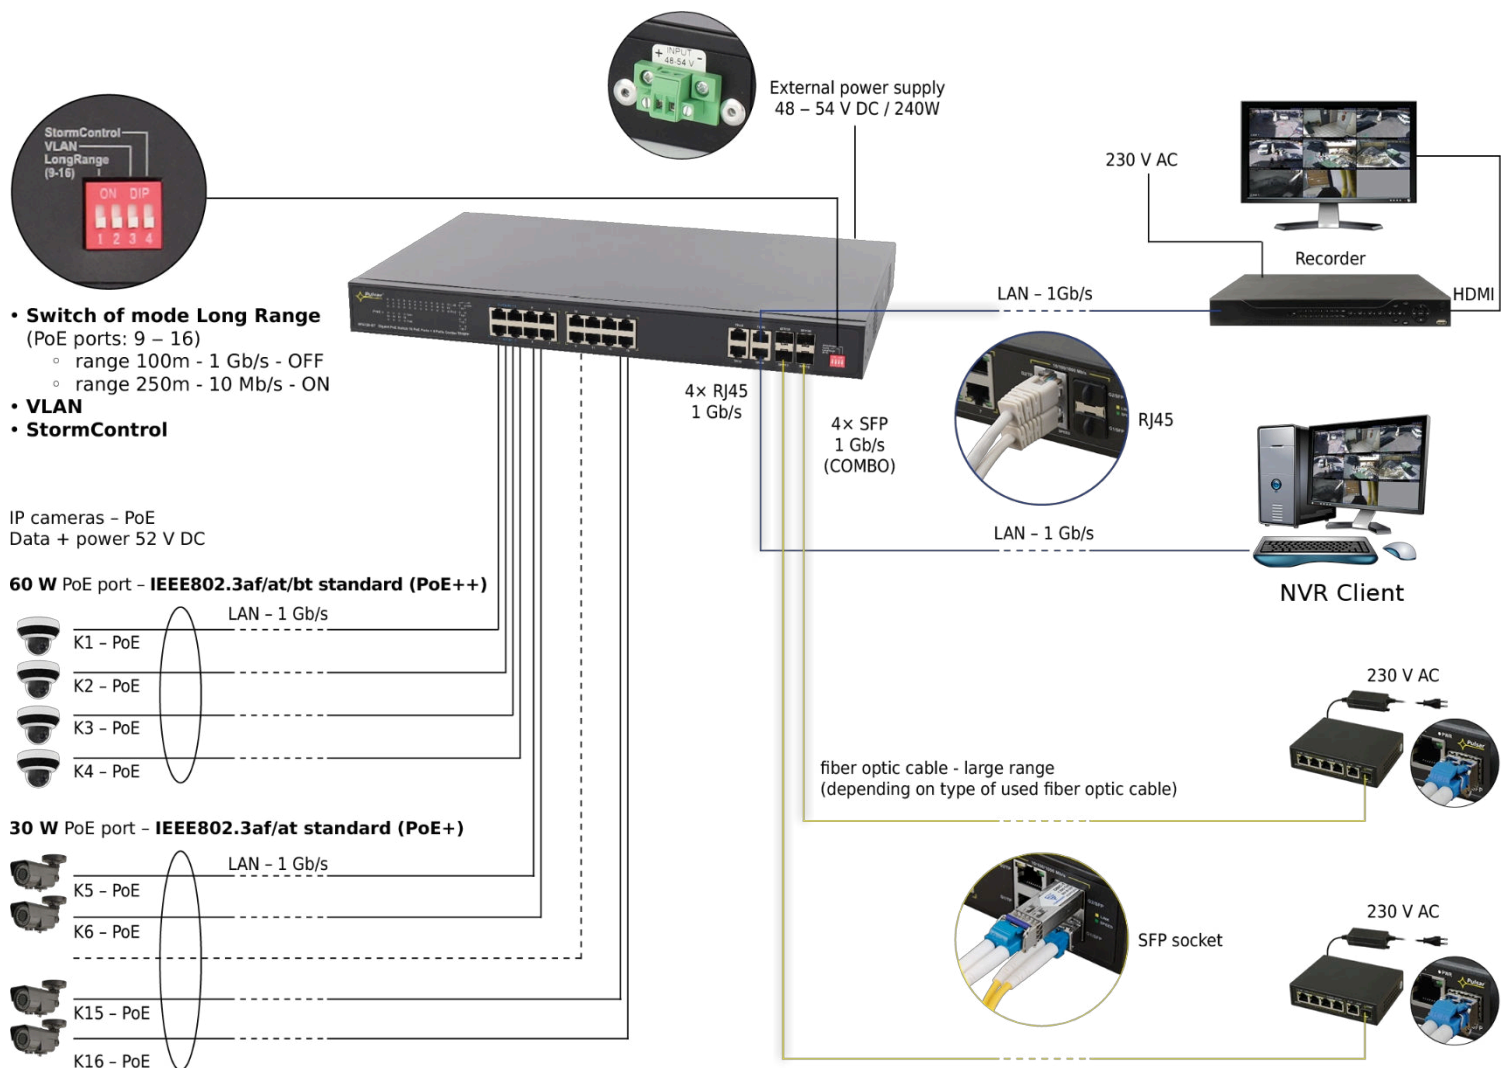

Merkmale

- Switch mit 20 Ports
- 16 PoE-Ports 10/100/1000 Mbit/s (Datenübertragung und Stromversorgung)
- 4 Ports 10/100/1000 Mbit/s (Ports TP/17–20) (Uplink)
- 4 Ports 1000 Mbit/s (SFP-Ports 17–20) (Uplink)
- 60 W für Ports 1–4, unterstützt Geräte, die dem IEEE802.3af/at/bt-Standard entsprechen (HiPoE)
- 30 W für Ports 5–16, unterstützt Geräte, die dem IEEE802.3af/at-Standard entsprechen (PoE+)
- Unterstützt Auto-Learning und Auto-Aging von MAC-Adressen (8 KB)
- Optische Anzeige
- Funktionsschalter:
  - LongRange
  - VLAN
  - StormControl
- Zusätzliche Befestigungselemente
- Garantie – 2 Jahre

Ziel