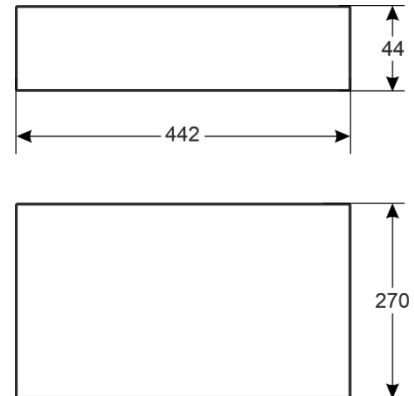

Code: **SFG120WP-BT** v.1.0/1

EN

Bezeichnung: **SFG120WP-BT 20-Port-PoE-Switch ohne Netzteil für 16 IP-Kameras**

360°  
Produktfotos

## Bestimmungsort

Der SFG120WP-BT ist ein 20-Port-PoE-Switch, der für die Stromversorgung von IP-Kameras nach dem IEEE 802.3af/at/bt-Standard ausgelegt ist. An den Ports 1–16 des Switches ist die automatische Erkennung aller Geräte mit PoE/PoE+-Stromversorgung aktiviert, an den Ports 1–4 zusätzlich HiPoE. Die mit TP/17–20 gekennzeichneten Ports dienen zum Anschluss zusätzlicher Netzwerkgeräte über einen RJ45-Anschluss. Der Switch verfügt außerdem über vier SFP-Buchsen (gekennzeichnet mit SFP/17–20), die nach Verwendung von SFP-Modulen (GBICs) eine Glasfaserübertragung ermöglichen.

## Technische Daten:

<b>Stromversorgung:</b>	48–54 V DC, abnehmbares Netzteil mit Steckanschluss ist nicht im Lieferumfang enthalten
<b>Anschlüsse:</b>	20
<b>PoE-Ports:</b>	16 x 1 Gb/s – IEEE 802.3af/at – IEEE 802.3af/at/bt, PoE+, PoE++ 52 V DC, 30 W/Port, 60 W/Port, max. 240 W Long-Range-Modus: AUS – 100 m/1 Gb/s oder EIN – 250 m/10 Mb/s (9+16 Anschlüsse) VLAN Storm Control
<b>UPLINK-Ports RJ45:</b>	4 x 1 Gb/s – TP/17-20
<b>SFP-UPLINK-Buchsen:</b>	4 x 1 Gb/s – SFP/17–20 17/TP und 17/SFP....20/TP und 20/SFP – können nicht gleichzeitig betrieben werden – Typ COMBO
<b>Abmessungen:</b>	442 x 44 x 270 [mm, +/-2]
<b>Einbau:</b>	Standard / 19"-Rack
<b>Anzeige:</b>	Optische LED-Anzeige
<b>Hinweise:</b>	zusätzliche Befestigungselemente – Halterungen für RACK
<b>Garantie:</b>	2 Jahre
<b>Erklärung:</b>	CE