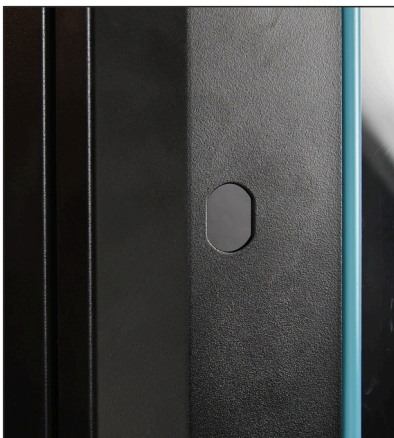

CÓDIG  
O  
NOMBR  
E:

**RAZ25** v1.1/IV  
**Cerradura redonda universal 25**

**ES**

**DESTINO**

La cerradura redonda universal está destinada para la puerta delantera de los armarios RACK, tipo: RWA, RW, RWD.