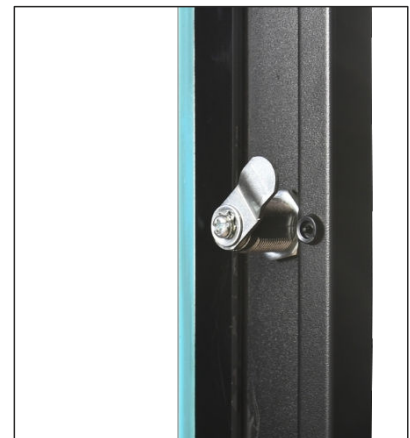

CÓDIG  
O  
NOMBR  
E:

**RAZ25** v1.1/IV  
**Cerradura redonda universal 25**

**ES**

**DESTINO**

La cerradura redonda universal está destinada para la puerta delantera de los armarios RACK, tipo: RWA, RW, RWD.

**DATOS TÉCNICOS**

<b>Dimensiones:</b>	D=29 [mm, +/-2]
<b>Peso neto/bruto:</b>	0,057 / 0,067 [kg]
<b>Destino:</b>	dentro de
<b>Garantía:</b>	2 años
<b>Notas:</b>	dos llaves incluidas

Este documento ha sido traducido automáticamente. La traducción puede contener errores o imprecisiones. En caso de duda, consulte la versión original o contactenos.