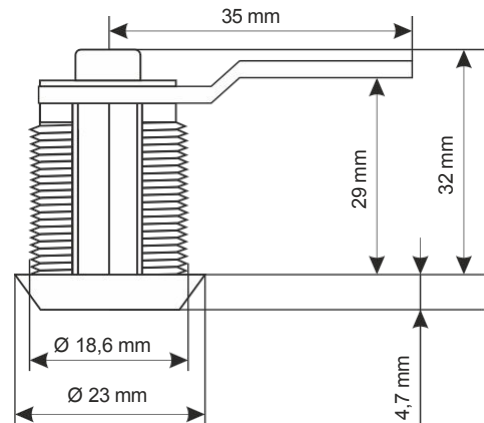

CÓDIG  
O  
NOMBR  
E:

**RAZ25** v1.1/IV  
**Cerradura redonda universal 25**

**ES**

**DESTINO**

La cerradura redonda universal está destinada para la puerta delantera de los armarios RACK, tipo: RWA, RW, RWD.

**DATOS TÉCNICOS**

<b>Dimensiones:</b>	D=29 [mm, +/-2]
<b>Peso neto/bruto:</b>	0,057 / 0,067 [kg]
<b>Destino:</b>	dentro de
<b>Garantía:</b>	2 años
<b>Notas:</b>	dos llaves incluidas

Este documento ha sido traducido automáticamente. La traducción puede contener errores o imprecisiones. En caso de duda, consulte la versión original o contactenos.