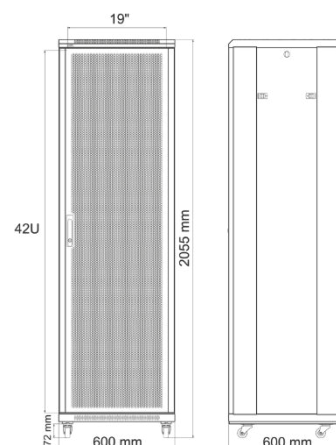

Código: **RS4266P** v.1.0/1

Nombre: **Armario RACK de 42U con puerta perforada, de suelo, listo para montar 600x600**

EN

## DESTINO

El armario RACK de 19" permite integrar sistemas de CCTV, CA, I&HAS, RTV, LAN u otros en empresas medianas y grandes. Están pensados para dispositivos fabricados en carcasas de 19" estándar. Gracias a los armarios RACK, los dispositivos se montan de forma estética y quedan protegidos contra daños mecánicos.

## DATOS TÉCNICOS:

<b>Dimensiones de montaje:</b>	19" x 42U x 360 mm
<b>Dimensiones:</b>	600 x 2055 x 600 [mm, +/-2] distancia desde la superficie: 72 mm
<b>Material:</b>	acero laminado en frío SPCC, 1,2 mm, 1,5 mm, 2 mm, RAL9004 (negro), puerta frontal metálica con perforaciones - 1,2 mm paneles laterales - 1,2 mm puerta trasera: 1,2 mm marco: 1,2 mm rieles de montaje horizontales: 1,5 mm rieles de montaje RACK: 2 mm
<b>Carga estática:</b>	1000 [kg] - con patas niveladoras
<b>Cierre:</b>	puerta principal - cerradura (RAZ-S, mismo código) puerta trasera - cerradura (RAZ25, mismo código) Panel lateral - Click (posibilidad de montaje de cerradura - RAZB16)
<b>Destino:</b>	interior
<b>Grado de protección EN60529:</b>	IP 20
<b>Peso:</b>	70,2 / 81,4 [kg]
<b>Tipo de armarios:</b>	de suelo, listos para montar
<b>Notas:</b>	4 ruedas sin freno y 4 patas niveladoras incluidas; puerta intercambiable (derecha o izquierda)
<b>Garantía:</b>	2 años
<b>Declaración:</b>	CE