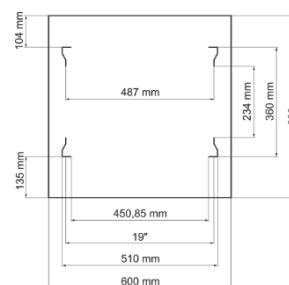

Código: **RS4266P** v.1.0/1

Nombre: **Armario RACK de 42U con puerta perforada, de suelo, listo para montar 600x600**

EN

## DESTINO

El armario RACK de 19" permite integrar sistemas de CCTV, CA, I&HAS, RTV, LAN u otros en empresas medianas y grandes. Están pensados para dispositivos fabricados en carcasas de 19" estándar. Gracias a los armarios RACK, los dispositivos se montan de forma estética y quedan protegidos contra daños mecánicos.

## DATOS TÉCNICOS:

<b>Dimensiones de montaje:</b>	19" x 42U x 360 mm
<b>Dimensiones:</b>	600 x 2055 x 600 [mm, +/-2] distancia desde la superficie: 72 mm
<b>Material:</b>	acero laminado en frío SPCC, 1,2 mm, 1,5 mm, 2 mm, RAL9004 (negro), puerta frontal metálica con perforaciones - 1,2 mm paneles laterales - 1,2 mm puerta trasera: 1,2 mm marco: 1,2 mm rieles de montaje horizontales: 1,5 mm rieles de montaje RACK: 2 mm
<b>Carga estática:</b>	1000 [kg] - con patas niveladoras
<b>Cierre:</b>	puerta principal - cerradura (RAZ-S, mismo código) puerta trasera - cerradura (RAZ25, mismo código) Panel lateral - Click (posibilidad de montaje de cerradura - RAZB16)
<b>Destino:</b>	interior
<b>Grado de protección EN60529:</b>	IP 20
<b>Peso:</b>	70,2 / 81,4 [kg]
<b>Tipo de armarios:</b>	de suelo, listos para montar
<b>Notas:</b>	4 ruedas sin freno y 4 patas niveladoras incluidas; puerta intercambiable (derecha o izquierda)
<b>Garantía:</b>	2 años
<b>Declaración:</b>	CE