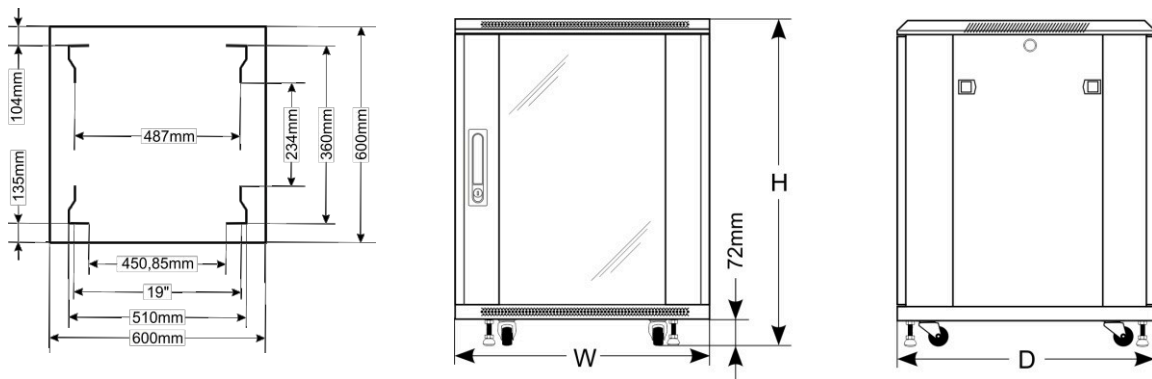

CÓDIG O: **ZRS1566** v1.0/I

NOMB RE: **Armario RACK de 15U, de suelo, totalmente montado 600x600**

USO PREVISTO

El armario RACK de 19" permite integrar sistemas de CCTV, CA, I&HAS, RTV, LAN u otros en empresas medianas y grandes. Está diseñado para dispositivos fabricados en carcasas del estándar de 19". Gracias a los armarios RACK, los dispositivos quedan montados de forma estética y protegidos contra daños mecánicos.

ESPECIFICACIONES

Dimensiones de montaje:	Ancho = 19", Altura = 15U, Profundidad = 360 mm
Dimensiones externas:	Ancho = 600, Alto = 855, Profundidad = 600 [mm, +/-2]
Peso neto/bruto:	43 / 47 [kg]
Materiales:	- Rieles de montaje en RACK: acero laminado en frío SPCC de 2 mm - atornillados - rieles de montaje horizontales: acero laminado en frío SPCC de 1,5 mm - atornillados - bastidor: acero laminado en frío SPCC de 1,2 mm RAL 9004 - soldado - puerta frontal: vidrio templado de 5 mm / SPCC de 1,2 mm RAL 9004 - con bisagras - paneles laterales: acero laminado en frío SPCC de 1,2 mm RAL 9004 - desmontables - puerta trasera: acero laminado en frío SPCC de 1,2 mm RAL 9004 - con bisagras
Carga estática:	1000 kg (con patas niveladoras)
Uso:	interior, IP20
Notas:	- distancia ajustable entre los rieles RACK delantero y trasero - Orificios de ventilación en la puerta frontal y en los paneles superior e inferior - posibilidad de montar una unidad de ventilación en los paneles superiores - RAWP (máx. 2 unidades) - Canales para cables en los paneles superior e inferior - Incluye 4 ruedas sin freno y 4 patas niveladoras - Posibilidad de montar un zócalo de 100 mm de altura - RAC166M - puerta frontal con cerradura (2 llaves incluidas) - puerta trasera con cerradura (2 llaves incluidas) - paneles laterales: posibilidad de montaje de cerradura - RAZB16 - Totalmente montado
Declaraciones, garantía:	RoHS, 12 meses a partir de la fecha de compra