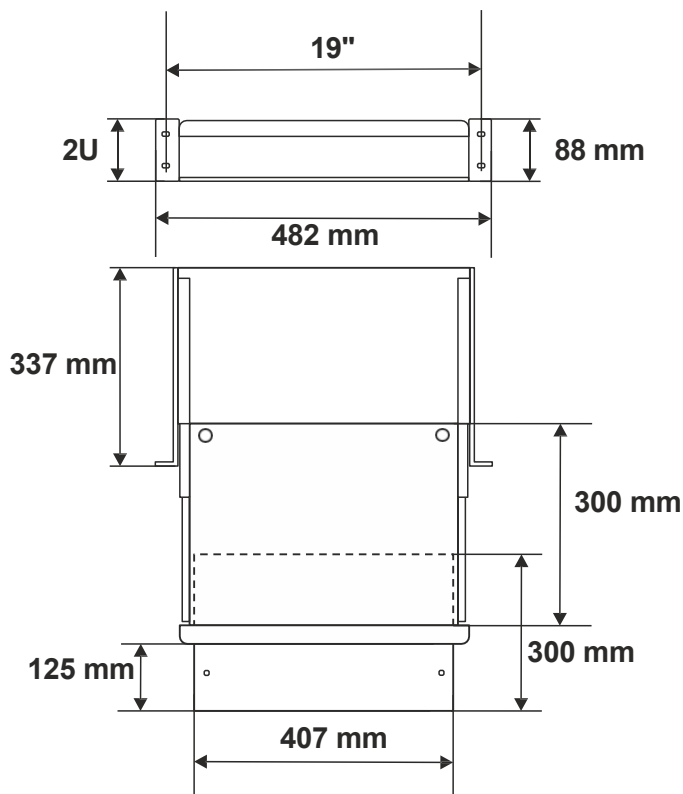

## Tablette coulissante pour clavier et souris

CODE : RAPW-K v1.0/IV  
NOM : Tablette coulissante pour clavier et souris

FR

### CARACTÉRISTIQUES TECHNIQUES

Dimensions extérieures :	L = 482, H = 88, P = 356 [mm, +/-2]
Dimensions de montage :	L = 19", H = 2U
Poids net/brut :	7,5 / 8,0 [kg]
Matériaux :	Acier laminé à froid de 1,2 mm (SPCC), RAL 9004
Charge statique :	20 kg
Utilisation :	intérieur
Garantie :	2 ans
Remarques :	- fixation en quatre points sur les rails avant du RACK - 4 vis M6 + écrous cage inclus