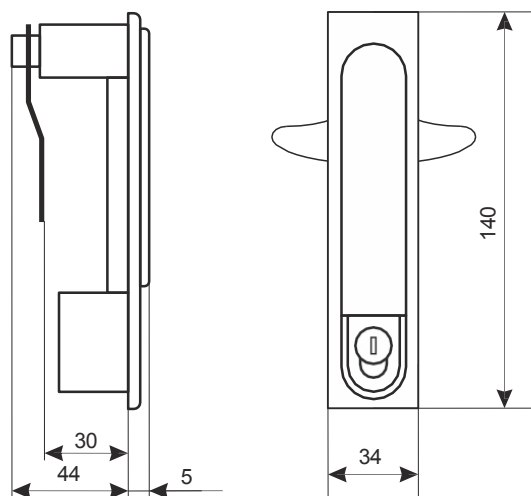

CODE : **RAZ-S** v1.2/IV
NOM : **Serrure universelle pour porte avant des armoires RACK de types RS/ZRS**

EN

DESTINATION

La serrure universelle RAZ-S est conçue pour être montée sur la porte avant des armoires RACK de types RS et ZRS.

CARACTÉRISTIQUES TECHNIQUES

Dimensions : L = 34, H = 140, P = 30 [mm, +/-2]

Poids net/brut : 0,306 / 0,317 [kg]

Destination : intérieur

Garantie : 2 ans

Remarques : deux clés incluses

This document has been automatically translated. The translation may contain errors or inaccuracies. In case of doubt, please refer to the original version of document or contact us.