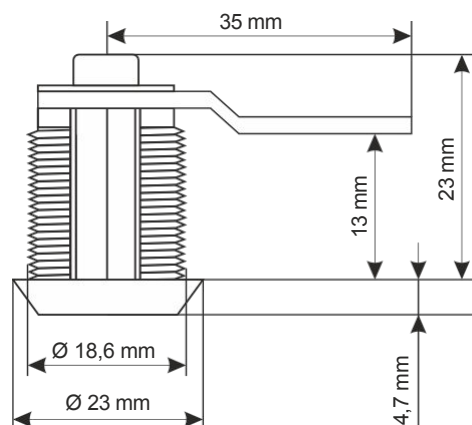

CODE : **RAZB16** v1.1/IV  
NOM : **Serrure de panneau latéral, ronde 16**

EN

## UTILISATION

La serrure ronde latérale est destinée aux panneaux latéraux des armoires RACK de type : RWA, RW, RWD, RS, ZRS.

## CARACTÉRISTIQUES TECHNIQUES

Dimensions :	D = 13 [mm, +/-2]
Poids net/brut :	0,046 / 0,056 [kg]
Destination :	à l'intérieur
Garantie :	2 ans
Remarques :	deux clés incluses

This document has been automatically translated. The translation may contain errors or inaccuracies. In case of doubt, please refer to the original version of document or contact us.