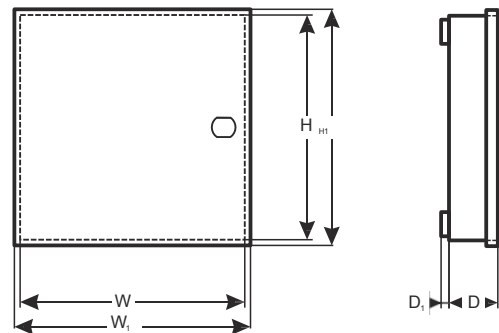

ΚΩΔΙΚ
ΟΣ:
ΟΝΟΜ
Α:

AWO232 v1.6/III
7/TRP40/PAR/L

EN

ΠΡΟΟΡΙΣΜΟΣ

PARADOX

ΚΕΝΤΡΙΚΑ ΠΑΝΕΛ:

7Ah:

- 1) (728 ULT, E55, E65, SP4000, 5500, 6000, 7000, EV048, 192, MG5000, 5050, PS17, ACM12)
+ 2x ZX8 (4xZX4, APR3- ADM2,APR3-HUB2, PGM4)

17Ah:

- 1) (728 ULT, E55, E65, SP4000, 5500, 6000, 7000, EV048, 192, MG5000, 5050, PS17, ACM12) + ZX4

ΤΕΧΝΙΚΑ ΣΤΟΙΧΕΙΑ

Εξωτερικές διαστάσεις του περιβλήματος:	Π=320, Υ=305, Β+Β1=90+8 [+/-2 mm]
Εξωτερικές διαστάσεις του μπροστινού πίνακα:	Π1=325, Υ1=310 [+/-2 mm]
Χώρος μπαταρίας:	17Ah/12V Σφραγισμένη μπαταρία μολύβδου-οξέος (SLA)
Καθαρό/μεικτό βάρος:	3,30 / 3,50 [kg]
Μετασχηματιστής:	TRP 40VA/16V/18V στην περίπτωση PC/ABC στην κατηγορία UL94-V0, IP30
Τροφοδοσία:	230 V (-15%/+10%), 50Hz, 200mA (μέγ.)
Έξοδος τροφοδοσίας:	U1=16 V AC ή U2=18 V AC (-5%, +15%), I1=2,2 A ή I2=2,0 A (μέγ.)
Περιβάλλον λειτουργίας:	κλάση II, -10°C+40°C
Περιγραφή υλικού:	λαμαρίνα DC01, πάχος: 0,7 mm, αντιδιαβρωτική προστασία, χρώμα: RAL 9003
Προορισμός:	εσωτερικός χώρος
Προστασία από παραβίαση:	1 x μικροδιακόπτης: άνοιγμα, 0,5 A@50 V DC μέγ. NC - επαφές κανονικά κλειστές 1 x μικροδιακόπτης: αποσύνδεση του περιβλήματος, 0,5 A@50 V DC max. NC - επαφές κανονικά κλειστές
Σύσφιξη:	βίδες λαμαρίνας x 4
Σημειώσεις:	προαιρετικά: κλειδώσιμο, απόσταση από τον τοίχο (επιφάνεια στήριξης) - 8 mm, εύκολη αφαίρεση πόρτας, οπές για MAGELLAN (κεραίες)
Δήλωση, εγγύηση:	CE, 2 έτη από την ημερομηνία παραγωγής