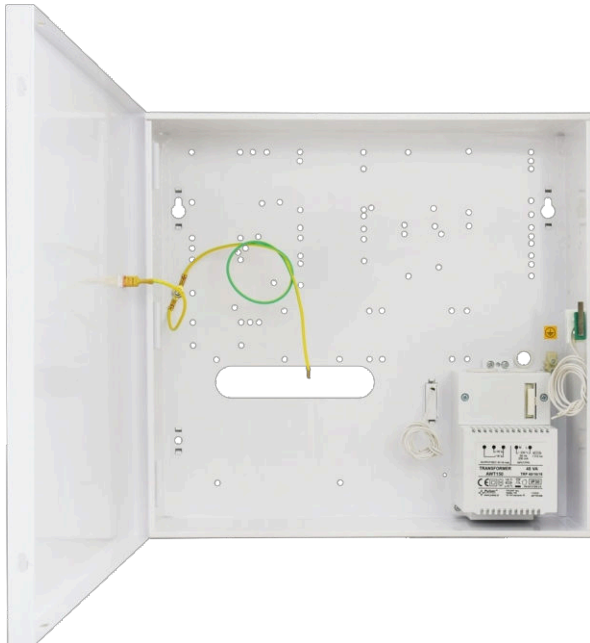

ΚΩΔΙΚ
ΟΣ:
ΟΝΟΜ
Α:

AWO232 v1.6/III
7/TRP40/PAR/L

EN

ΠΡΟΟΡΙΣΜΟΣ

PARADOX

ΚΕΝΤΡΙΚΑ ΠΑΝΕΛ:

7Ah:

- 1) (728 ULT, E55, E65, SP4000, 5500, 6000, 7000, EV048, 192, MG5000, 5050, PS17, ACM12)
+ 2x ZX8 (4xZX4, APR3- ADM2,APR3-HUB2, PGM4)

17Ah:

- 1) (728 ULT, E55, E65, SP4000, 5500, 6000, 7000, EV048, 192, MG5000, 5050, PS17, ACM12) + ZX4

ΤΕΧΝΙΚΑ ΣΤΟΙΧΕΙΑ

Εξωτερικές διαστάσεις του περιβλήματος:	Π=320, Υ=305, Β+Β1=90+8 [+/-2 mm]
Εξωτερικές διαστάσεις του μπροστινού πίνακα:	Π1=325, Υ1=310 [+/-2 mm]
Χώρος μπαταρίας:	17Ah/12V Σφραγισμένη μπαταρία μολύβδου-οξέος (SLA)
Καθαρό/μεικτό βάρος:	3,30 / 3,50 [kg]
Μετασχηματιστής:	TRP 40VA/16V/18V στην περίπτωση PC/ABC στην κατηγορία UL94-V0, IP30
Τροφοδοσία:	230 V (-15%/+10%), 50Hz, 200mA (μέγ.)
Έξοδος τροφοδοσίας:	U1=16 V AC ή U2=18 V AC (-5%, +15%), I1=2,2 A ή I2=2,0 A (μέγ.)
Περιβάλλον λειτουργίας:	κλάση II, -10°C+40°C
Περιγραφή υλικού:	λαμαρίνα DC01, πάχος: 0,7 mm, αντιδιαβρωτική προστασία, χρώμα: RAL 9003
Προορισμός:	εσωτερικός χώρος
Προστασία από παραβίαση:	1 x μικροδιακόπτης: άνοιγμα, 0,5 A@50 V DC μέγ. NC - επαφές κανονικά κλειστές 1 x μικροδιακόπτης: αποσύνδεση του περιβλήματος, 0,5 A@50 V DC max. NC - επαφές κανονικά κλειστές
Σύσφιξη:	βίδες λαμαρίνας x 4
Σημειώσεις:	προαιρετικά: κλειδώσιμο, απόσταση από τον τοίχο (επιφάνεια στήριξης) - 8 mm, εύκολη αφαίρεση πόρτας, οπές για MAGELLAN (κεραίες)
Δήλωση, εγγύηση:	CE, 2 έτη από την ημερομηνία παραγωγής