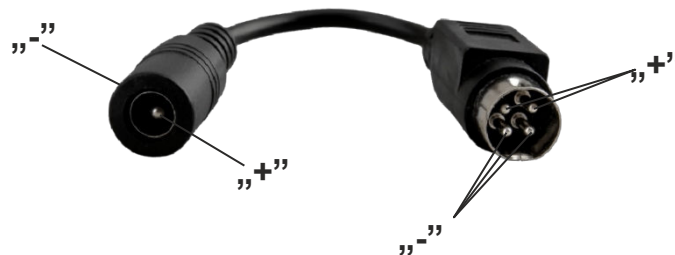

ΚΩΔΙΚ  
ΟΣ:  
ΟΝΟΜ  
Α:

**ML517** v.1.0/II  
Τροφοδοτικό για το DVR της HIKVISION (DIN 4 ακίδων/υποδοχή 2,1/5,5)

EN

## ΠΕΡΙΓΡΑΦΗ

Ο προσαρμογέας τροφοδοσίας σας επιτρέπει να συνδέσετε ένα τροφοδοτικό εξοπλισμένο με υποδοχή 2,1/5,5 στο DVR της HIKVISION που διαθέτει τροφοδοσία τεσσάρων ακίδων.

## ΠΡΟΔΙΑΓΡΑΦΕΣ

Τάση λειτουργίας	30V DC μέγ.
Μέγιστο ρεύμα	4A
Προσαρμογέας	Βύσμα DIN4 (αρσενικό) – Υποδοχή 2,1/5,5 (αρσενική)
Υποδοχή	Υποδοχή 2,1 / 5,5 (αρσενική)
Σημειώσεις	Μήκος περίπου 10 cm
Δηλώσεις, εγγύηση	CE, 2 έτη