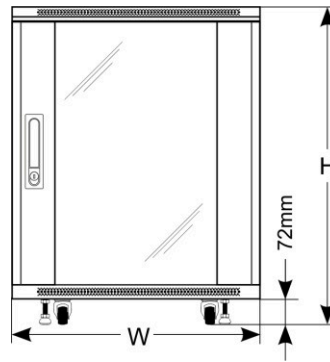

ΚΩΔΙΚΟ
Σ:
ΟΝΟΜΑ:

RS1566

v1.0/1

Ερμάριο RACK 15U, επιδαπέδιο, έτοιμο για συναρμολόγηση 600x600

ΠΡΟΟΡΙΣΜΟΣ ΧΡΗΣΗΣ

Το ερμάριο RACK 19" επιτρέπει την ενσωμάτωση συστημάτων CCTV, AC, I&HAS, RTV, LAN ή άλλων συστημάτων σε μεσαίες και μεγάλες επιχειρήσεις. Προορίζεται για συσκευές κατασκευασμένες σε περιβλήματα του προτύπου 19". Χάρη στα ερμάρια RACK, οι συσκευές τοποθετούνται με αισθητικό τρόπο και προστατεύονται από μηχανικές βλάβες.

ΠΡΟΔΙΑΓΡΑΦΕΣ

Διαστάσεις τοποθέτησης: Π=19", Υ=15U, Β=360mm

Εξωτερικές διαστάσεις: Π=600, Υ=855, Β=600 [mm, +/-2]

Καθαρό/μεικτό βάρος: 43 / 47 [kg]

Υλικά:

- Ράγες στήριξης RACK: ψυχρής έλασης χάλυβας SPCC 2 mm - βιδωμένες
- οριζόντιες ράγες στήριξης: ψυχρής έλασης χάλυβας SPCC 1,5 mm - βιδωμένες
- πλαίσιο: ψυχρής έλασης χάλυβας SPCC 1,2 mm RAL 9004 - συγκολλημένο
- μπροστινή πόρτα: γυαλί ασφαλείας 5 mm / SPCC 1,2 mm RAL 9004 - με μεντεσέδες
- πλευρικό πάνελ: ψυχρής έλασης χάλυβας SPCC 1,2 mm RAL 9004 - αφαιρούμενο
- πίσω πόρτα: ψυχρής έλασης χάλυβας SPCC 1,2 mm RAL 9004 - με μεντεσέ

Στατικό φορτίο: 1000 kg (με πόδια ρύθμισης ύψους)

Χρήση: εσωτερική, IP20

Σημειώσεις:

- ρυθμιζόμενη απόσταση μεταξύ των εμπρός και πίσω σιδηροτροχιών RACK
- σπές εξαερισμού στην μπροστινή πόρτα, στο επάνω και στο κάτω πάνελ
- δυνατότητα τοποθέτησης μονάδας ανεμιστήρα στα επάνω πάνελ - RAWP (μέγ. 2 τεμ.)
- αγωγοί καλωδίων στο άνω και κάτω πάνελ
- Περιλαμβάνονται 4 τροχίσκοι χωρίς φρένο και 4 πόδια ρύθμισης ύψους
- δυνατότητα συναρμολόγησης βάσης ύψους 100 mm - RAC166M
- μπροστινή πόρτα με κλειδαριά (2 κλειδιά στο σετ)
- πίσω πόρτα με κλειδαριά (2 κλειδιά στο σετ)
- πλευρικό πάνελ - δυνατότητα συναρμολόγησης κλειδαριάς - RAZB16
- **έτοιμο για συναρμολόγηση**