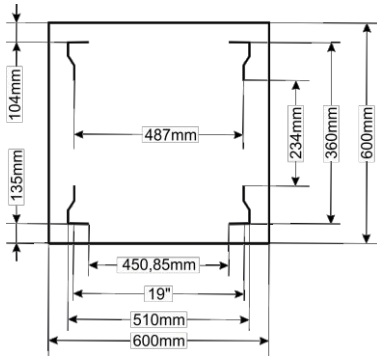

ΚΩΔΙΚΟ
Σ:
ΟΝΟΜΑ:

RS1566

v1.0/1

Ερμάριο RACK 15U, επιδαπέδιο, έτοιμο για συναρμολόγηση 600x600

ΠΡΟΟΡΙΣΜΟΣ ΧΡΗΣΗΣ

Το ερμάριο RACK 19" επιτρέπει την ενσωμάτωση συστημάτων CCTV, AC, I&HAS, RTV, LAN ή άλλων συστημάτων σε μεσαίες και μεγάλες επιχειρήσεις. Προορίζεται για συσκευές κατασκευασμένες σε περιβλήματα του προτύπου 19". Χάρη στα ερμάρια RACK, οι συσκευές τοποθετούνται με αισθητικό τρόπο και προστατεύονται από μηχανικές βλάβες.

ΠΡΟΔΙΑΓΡΑΦΕΣ

Διαστάσεις τοποθέτησης: Π=19", Υ=15U, Β=360mm

Εξωτερικές διαστάσεις: Π=600, Υ=855, Β=600 [mm, +/-2]

Καθαρό/μεικτό βάρος: 43 / 47 [kg]

Υλικά:

- Ράγες στήριξης RACK: ψυχρής έλασης χάλυβας SPCC 2 mm - βιδωμένες
- οριζόντιες ράγες στήριξης: ψυχρής έλασης χάλυβας SPCC 1,5 mm - βιδωμένες
- πλαίσιο: ψυχρής έλασης χάλυβας SPCC 1,2 mm RAL 9004 - συγκολλημένο
- μπροστινή πόρτα: γυαλί ασφαλείας 5 mm / SPCC 1,2 mm RAL 9004 - με μεντεσέδες
- πλευρικό πάνελ: ψυχρής έλασης χάλυβας SPCC 1,2 mm RAL 9004 - αφαιρούμενο
- πίσω πόρτα: ψυχρής έλασης χάλυβας SPCC 1,2 mm RAL 9004 - με μεντεσέ

Στατικό φορτίο: 1000 kg (με πόδια ρύθμισης ύψους)

Χρήση: εσωτερική, IP20

Σημειώσεις:

- ρυθμιζόμενη απόσταση μεταξύ των εμπρός και πίσω σιδηροτροχιών RACK
- σπές εξαερισμού στην μπροστινή πόρτα, στο επάνω και στο κάτω πάνελ
- δυνατότητα τοποθέτησης μονάδας ανεμιστήρα στα επάνω πάνελ - RAWP (μέγ. 2 τεμ.)
- αγωγοί καλωδίων στο άνω και κάτω πάνελ
- Περιλαμβάνονται 4 τροχίσκοι χωρίς φρένο και 4 πόδια ρύθμισης ύψους
- δυνατότητα συναρμολόγησης βάσης ύψους 100 mm - RAC166M
- μπροστινή πόρτα με κλειδαριά (2 κλειδιά στο σετ)
- πίσω πόρτα με κλειδαριά (2 κλειδιά στο σετ)
- πλευρικό πάνελ - δυνατότητα συναρμολόγησης κλειδαριάς - RAZB16
- **έτοιμο για συναρμολόγηση**