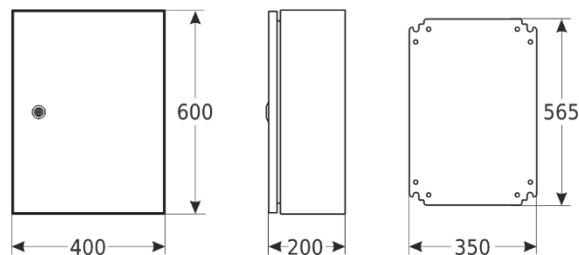

Kód: **AWOH406020** v.1.0/IIINév: **Fém burkolat rögzítőlemezzel AWOH406020 IP66 400x600x200**

EN

Fájlok  
tervezőknek360  
termékfotó**CÉL**

Az AWOH sorozatú hermetikus fémházak védelmet nyújtanak a külső tényezők, például a víz (nedvesség) és a por (szennyeződés) ellen. A megfelelő élkialakítás, az ajtón elhelyezett öntött tömítés és a fémm zár(ak) biztosítják az IP66 besorolást (IP védelmi osztály).

A burkolat és az ajtó 1,2 mm vastag fémlémezből, a rögzítőlemez pedig 1,5 mm vastag fémlémezből készül. Ez biztosítja a mechanikai sérülésekkel szembeni magas ellenállást – IK10 ellenállási osztály (IK mechanikai szilárdsági fokozat).

**MŰSZAKI ADATOK:**

<b>Méret:</b>	400 x 600 x 200 [mm, +/-2]
<b>Rögzítőlemez:</b>	lemez, 350 x 565 [mm, +/-2]
<b>Zárás:</b>	2 db kettős csapos zár
<b>Anyag:</b>	hidegen hengerelt SPCC acél, 1,2 mm, RAL7035 (szürke), fémes, korrózióvédelem
<b>Védelmi fokozat EN60529:</b>	IP 66
<b>Súly:</b>	11,7 / 12,4 [kg]
<b>Megjegyzések:</b>	cserélhető ajtó – jobbra vagy balra nyíló
<b>Garancia:</b>	2 év
<b>Nyilatkozat:</b>	CE

Elérhető modellek:

Kód	A burkolat méretei	A rögzítőlemez méretei	Zárak száma	Különleges kiegészítők	Különleges kiegészítők
AWOH252515	250 x 250 x 150	200 x 215	1	AWOH-US30	AWOH-PM10A
AWOH304015	300 x 400 x 150	250 x 365	1	AWOH-US30	AWOH-PM10B
AWOH405015	400 x 500 x 150	350 x 465	1	AWOH-US40	AWOH-PM10B
AWOH406020	400 x 600 x 200	350 x 565	2	AWOH-US40	AWOH-PM25C
AWOH406030	400 x 600 x 300	350 x 565	2	AWOH-US40	AWOH-PM25C
AWOH506025	500 x 600 x 250	450 x 565	2	AWOH-US50	AWOH-PM25D
AWOH506030	500 x 600 x 300	450 x 565	2	AWOH-US50	AWOH-PM25D
AWOH507020	500 x 700 x 200	450 x 665	2	AWOH-US50	AWOH-PM25D
AWOH604020	600 x 400 x 200	550 x 365	1	AWOH-US60	AWOH-PM25D
AWOH608030	600 x 800 x 300	550 x 765	2	AWOH-US60	AWOH-PM25D