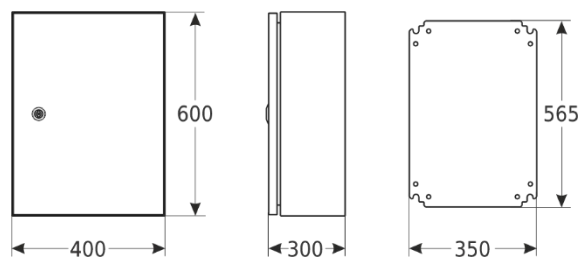

Kód: **AWOH406030** v.1.0 / IIINév: **Fém burkolat rögzítőlemezzel AWOH406030 IP66 400x600x300**

EN

Fájlok
tervezőknek360
termékfotó**RENDELTEZÉSE**

Az AWOH sorozat hermetikus fémházaai védelmet nyújtanak a külső tényezők, például a víz (nedvesség) és a por (szennyeződés) ellen. A megfelelő élkialakítás, az ajtón elhelyezett öntött tömítés és a fémszár(ak) biztosítják az IP66 besorolást (IP védelmi besorolás).

A burkolat és az ajtó 1,2 mm vastag fémlemezéből, a rögzítőlemez 1,5 mm vastag fémlemezéből készül. Ez biztosítja a mechanikai sérülésekkel szembeni magas ellenállást – IK10 ellenállási osztály (mechanikai szilárdsági fokozat IK).

MŰSZAKI ADATOK:

| | |
|---------------------------------|---|
| Méret: | 400 x 600 x 300 [mm, +/-2] |
| Rögzítőlemez: | lemez, 350 x 565 [mm, +/-2] |
| Zárás: | 2 x kettős csapos zár |
| Anyag: | hidegen hengerelt SPCC acél, 1,2 mm, RAL7035 (szürke), fémes, korrózióvédelem |
| Védelmi fokozat EN60529: | IP 66 |
| Súly: | 13,7 / 14,6 [kg] |
| Megjegyzések: | cserélhető ajtó – jobbra vagy balra |
| Garancia: | 2 év |
| Nyilatkozat: | CE |