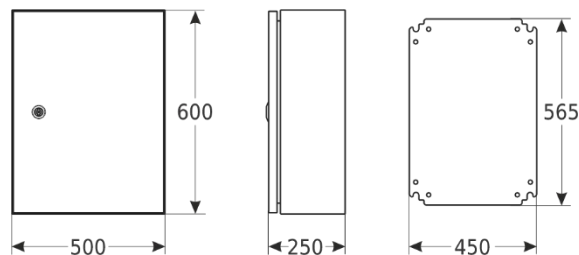

Kód: **AWOH506025** v.1.0 / IIINév: **Fém burkolat rögzítőlemezzel AWOH506025 IP66 500x600x250**

EN

Fájlok
tervezőknek360°
termékfotó**RENDELTETÉSE**

Az AWOH sorozat hermetikus fémházaai védelmet nyújtanak a külső tényezők, például a víz (nedvesség) és a por (szennyeződés) ellen. A megfelelő élkialakítás, az ajtón elhelyezett öntött tömítés és a fémszár(ak) biztosítják az IP66 besorolást (IP védelmi besorolás).

A burkolat és az ajtó 1,2 mm vastag fémlemezről, a rögzítőlemez 1,5 mm vastag fémlemezről készül. Ez biztosítja a mechanikai sérülésekkel szembeni magas ellenállást – IK10 ellenállási osztály (mechanikai szilárdsági fokozat IK).

MŰSZAKI ADATOK:

Méret:	500 x 600 x 250 [mm, +/-2]
Rögzítőlemez:	lemez, 450 x 565 [mm, +/-2]
Zárás:	2 x kettős csapos zár
Anyag:	hidegen hengerelt SPCC acél, 1,2 mm, RAL7035 (szürke), fémes, korrózióvédelem
Védelmi fokozat EN60529:	IP 66
Súly:	14,9 / 15,9 [kg]
Megjegyzések:	cserélhető ajtó – jobbra vagy balra
Garancia:	2 év
Nyilatkozat:	CE

Elérhető modellek:

Kód	Ház méretei	Szerelőlemez méretei	Zárak száma	Különleges kiegészítők	Különleges kiegészítők
AWOH252515	250 x 250 x 150	200 x 215	1	AWOH-US30	AWOH-PM10A
AWOH304015	300 x 400 x 150	250 x 365	1	AWOH-US30	AWOH-PM10B
AWOH405015	400 x 500 x 150	350 x 465	1	AWOH-US40	AWOH-PM10B
AWOH406020	400 x 600 x 200	350 x 565	2	AWOH-US40	AWOH-PM25C
AWOH406030	400 x 600 x 300	350 x 565	2	AWOH-US40	AWOH-PM25C
AWOH506025	500 x 600 x 250	450 x 565	2	AWOH-US50	AWOH-PM25D
AWOH506030	500 x 600 x 300	450 x 565	2	AWOH-US50	AWOH-PM25D
AWOH507020	500 x 700 x 200	450 x 665	2	AWOH-US50	AWOH-PM25D
AWOH604020	600 x 400 x 200	550 x 365	1	AWOH-US60	AWOH-PM25D
AWOH608030	600 x 800 x 300	550 x 765	2	AWOH-US60	AWOH-PM25D