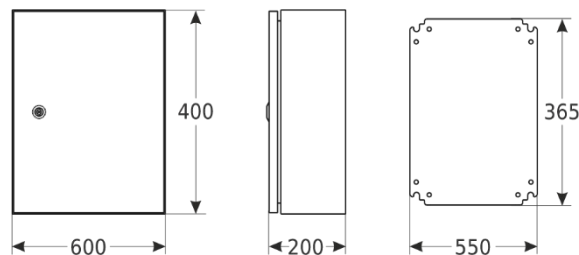

Kód: **AWOH604020** v.1.0 / IIINév: **Fém burkolat rögzítőlemezzel AWOH604020 IP66 600x400x200****EN**Fájlok  
tervezőknek360°  
termékfotó**RENDELTETÉSE**

Az AWOH sorozatú hermetikus fémházak védelmet nyújtanak a külső tényezők, például a víz (nedvesség) és a por (szennyeződés) ellen. A megfelelő élkialakítás, az ajtón elhelyezett öntött tömítés és a fémm zár(ak) biztosítják az IP66 besorolást (IP védelmi besorolás).

A burkolat és az ajtó 1,2 mm vastag fémlemezből, a rögzítőlemez 1,5 mm vastag fémlemezből készül. Ez biztosítja a mechanikai sérülésekkel szembeni magas ellenállást – IK10 ellenállási osztály (mechanikai szilárdsági fokozat IK).

**MŰSZAKI ADATOK:**

<b>Méretek:</b>	600 x 400 x 200 [mm, +/-2]
<b>Rögzítőlemez:</b>	lemez, 550 x 365 [mm, +/-2]
<b>Zárás:</b>	1 x kettős csapos zár
<b>Anyag:</b>	hidegen hengerelt SPCC acél, 1,2 mm, RAL7035 (szürke), fémes, korrózióvédelem
<b>Védelmi fokozat EN60529:</b>	IP 66
<b>Súly:</b>	11,7 / 12,4 [kg]
<b>Megjegyzések:</b>	cserélhető ajtó – jobbra vagy balra
<b>Garancia:</b>	2 év
<b>Nyilatkozat:</b>	CE

Elérhető modellek:

Kód	Ház méretei	Szerelőlemez méretei	Zárak száma	Különleges kiegészítők	Különleges kiegészítők
AWOH252515	250 x 250 x 150	200 x 215	1	AWOH-US30	AWOH-PM10A
AWOH304015	300 x 400 x 150	250 x 365	1	AWOH-US30	AWOH-PM10B
AWOH405015	400 x 500 x 150	350 x 465	1	AWOH-US40	AWOH-PM10B
AWOH406020	400 x 600 x 200	350 x 565	2	AWOH-US40	AWOH-PM25C
AWOH406030	400 x 600 x 300	350 x 565	2	AWOH-US40	AWOH-PM25C
AWOH506025	500 x 600 x 250	450 x 565	2	AWOH-US50	AWOH-PM25D
AWOH506030	500 x 600 x 300	450 x 565	2	AWOH-US50	AWOH-PM25D
AWOH507020	500 x 700 x 200	450 x 665	2	AWOH-US50	AWOH-PM25D
AWOH604020	600 x 400 x 200	550 x 365	1	AWOH-US60	AWOH-PM25D
AWOH608030	600 x 800 x 300	550 x 765	2	AWOH-US60	AWOH-PM25D