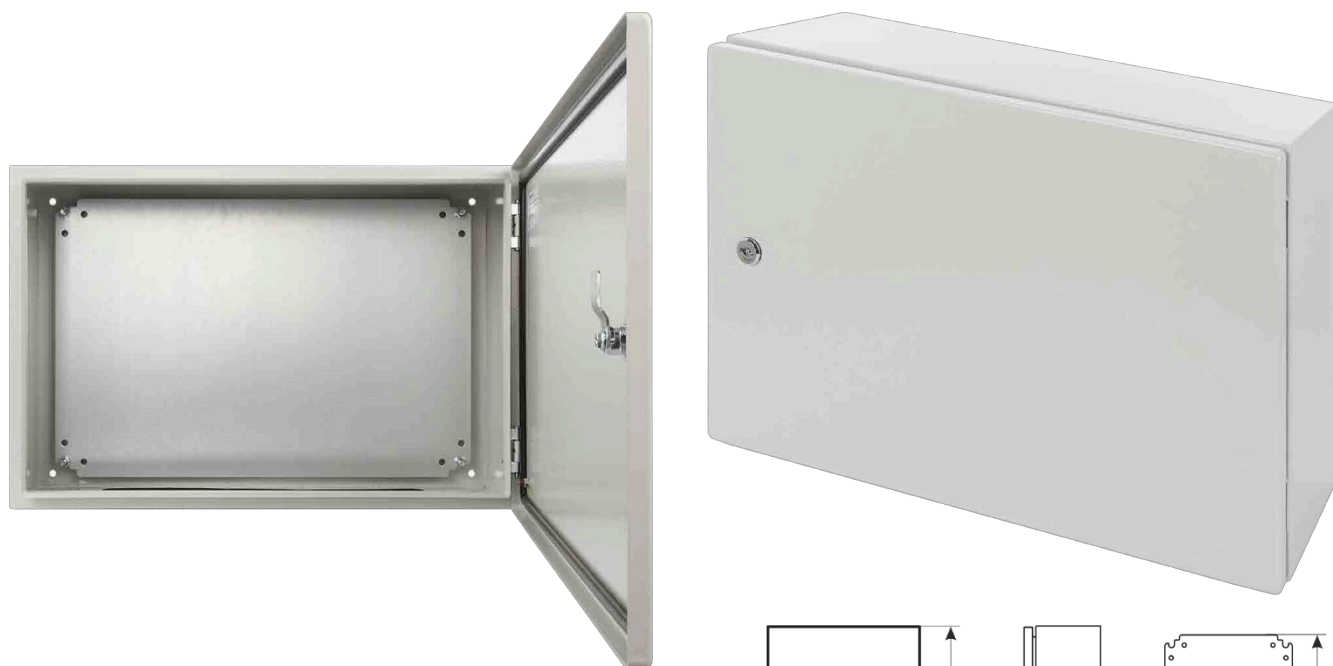

Kód: **AWOH604020** v.1.0 / IIINév: **Fém burkolat rögzítőlemezzel AWOH604020 IP66 600x400x200****EN**Fájlok  
tervezőknek360°  
termékfotó**RENDELTETÉSE**

Az AWOH sorozatú hermetikus fémházak védelmet nyújtanak a külső tényezők, például a víz (nedvesség) és a por (szennyeződés) ellen. A megfelelő élkialakítás, az ajtón elhelyezett öntött tömítés és a fémm zár(ak) biztosítják az IP66 besorolást (IP védelmi besorolás).

A burkolat és az ajtó 1,2 mm vastag fémlemezből, a rögzítőlemez 1,5 mm vastag fémlemezből készül. Ez biztosítja a mechanikai sérülésekkel szembeni magas ellenállást – IK10 ellenállási osztály (mechanikai szilárdsági fokozat IK).

**MŰSZAKI ADATOK:**

<b>Méretek:</b>	600 x 400 x 200 [mm, +/-2]
<b>Rögzítőlemez:</b>	lemez, 550 x 365 [mm, +/-2]
<b>Zárás:</b>	1 x kettős csapos zár
<b>Anyag:</b>	hidegen hengerelt SPCC acél, 1,2 mm, RAL7035 (szürke), fémes, korrózióvédelem
<b>Védelmi fokozat EN60529:</b>	IP 66
<b>Súly:</b>	11,7 / 12,4 [kg]
<b>Megjegyzések:</b>	cserélhető ajtó – jobbra vagy balra
<b>Garancia:</b>	2 év
<b>Nyilatkozat:</b>	CE