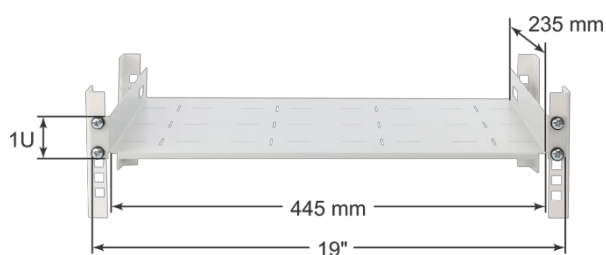

Kód: **RAPD-1U235-G** v.1.0/1

Név: **1U mélységű polc összecsukható oldaltámaszokkal 19"-es RACK szekrényekhez, 445×235, szürke**

EN

RENDELTETÉSI HELY

1U mélységű polc hátsó támasztékkal, 19" RACK szekrényekhez tervezve, ahol a RACK profilok közötti távolság (előlről hátra) 190 mm +/- 5 mm. A polc standard mélységű polcként is használható (a hátsó támasztékok kihasználása nélkül).

MŰSZAKI ADATOK:

Szerelési méretek:	19" x 1U x 190 mm süllyesztett szerelés hátsó támasztékkal, 4 db M6-os csavar + rögzítőanyák mellékelve
Méretek:	485 x 44,4 x 235 [mm, +/-2]
Polc:	445 x 235 [mm, +/-2]
Anyag:	elektrolitikusan horganyzott DC01 acéllemez, 1 mm, RAL7035 (szürke), fémes
Statikus terhelés:	20 [kg]
Súly:	1 / 1,2 [kg]
Garancia:	2 év