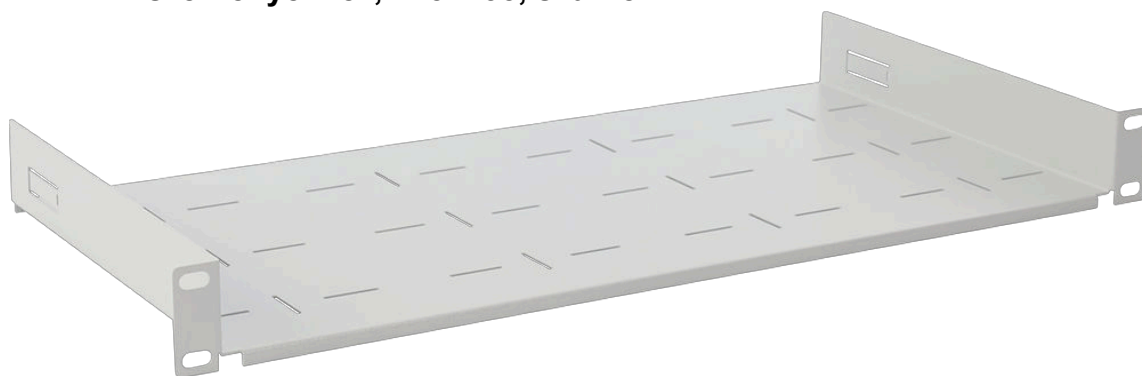

Kód: **RAPD-1U235-G** v.1.0/1

Név: **1U mélységű polc összecsukható oldaltámaszokkal 19"-es RACK szekrényekhez, 445×235, szürke**

EN

RENDELTETÉSI HELY

1U mélységű polc hátsó támasztékkal, 19" RACK szekrényekhez tervezve, ahol a RACK profilok közötti távolság (előlről hátra) 190 mm +/- 5 mm. A polc standard mélységű polcként is használható (a hátsó támasztékok kihasználása nélkül).

MŰSZAKI ADATOK:

Szerelési méretek:	19" x 1U x 190 mm süllyesztett szerelés hátsó támasztékkal, 4 db M6-os csavar + rögzítőanyák mellékelve
Méretek:	485 x 44,4 x 235 [mm, +/-2]
Polc:	445 x 235 [mm, +/-2]
Anyag:	elektrolitikusan horganyzott DC01 acéllemez, 1 mm, RAL7035 (szürke), fémes
Statikus terhelés:	20 [kg]
Súly:	1 / 1,2 [kg]
Garancia:	2 év