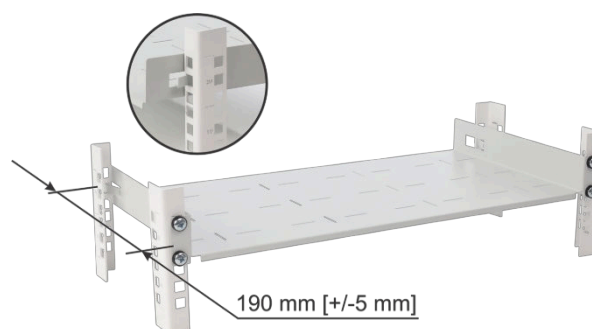

Kód: **RAPD-1U235-G** v.1.0/1

Név: **1U mélységű polc összecsukható oldaltámaszokkal 19"-es RACK szekrényekhez, 445×235, szürke**

EN

RENDELTETÉSI HELY

1U mélységű polc hátsó támasztékkal, 19" RACK szekrényekhez tervezve, ahol a RACK profilok közötti távolság (előlről hátra) 190 mm +/- 5 mm. A polc standard mélységű polcként is használható (a hátsó támasztékok kihasználása nélkül).

MŰSZAKI ADATOK:

Szerelési méretek:	19" x 1U x 190 mm süllyesztett szerelés hátsó támasztékkal, 4 db M6-os csavar + rögzítőanyák mellékelve
Méretek:	485 x 44,4 x 235 [mm, +/-2]
Polc:	445 x 235 [mm, +/-2]
Anyag:	elektrolitikusan horganyzott DC01 acéllemez, 1 mm, RAL7035 (szürke), fémes
Statikus terhelés:	20 [kg]
Súly:	1 / 1,2 [kg]
Garancia:	2 év