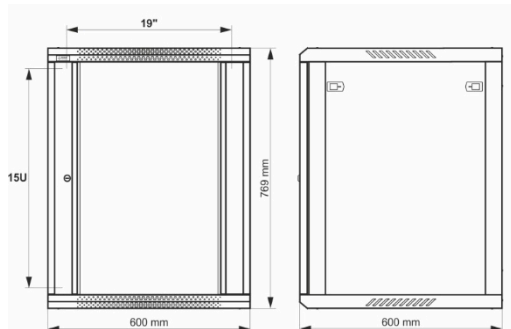

19 hüvelykes RACK szekrények

falra szerelhető, összeszerelésre kész

Kód: **RWA1566-G v.1.0/1**

Név: **15U / 19" RACK szekrény, falra szerelhető, összeszerelésre kész, szürke, 600x600**

RACK
szekrények
összeszerelés
e

RENDELTTETÉS

A 19"-es RACK szekrény lehetővé teszi CCTV, AC, I&HAS, RTV, LAN vagy egyéb rendszerek integrálását kivállalkozásokban vagy háztartásokban. 19"-es szabványú házakban gyártott eszközökhöz készült. A RACK szekrényeknek köszönhetően az eszközök esztétikusan vannak felszerelve és védve vannak a mechanikai sérülésektől.

MŰSZAKI ADATOK

Szerelési méretek:	19" x 15U
Méretek:	600 x 769 x 600 [mm, +/-2]
Anyag:	hidegen hengerelt SPCC acél, 0,6 mm, 0,8 mm, 1 mm, RAL7035 (szürke), fémes RACK szerelősínek – 1,0 mm váz – 0,8 mm felső és alsó panel – 0,6 mm elülső ajtó – 0,6 mm / 4 mm edzett üveg oldalsó panelek – 0,6 mm hátsó panel – 0,6 mm
Statikus terhelés:	50 [kg]
Zárás:	Első ajtó – zár (RAZ-G2, azonos kód) Oldalsó panel – Click
Rendelési hely:	beltéri
Védelmi fokozat EN60529:	IP 20
Súly:	18,5 / 20,9 [kg]
Szekrény típus:	falra szerelhető, összeszerelésre kész
Megjegyzések:	állítható távolság az elülső és hátsó RACK sínek között szellőzőnyílások a felső panelen (2 x 105x105 mm – rögzítési méretek) kábelcsatornák a felső és alsó panelen (175x58 mm) cserélhető ajtó – jobbra vagy balra Görgők felszerelhetők
Garancia:	2 év
Nyilatkozat:	CE