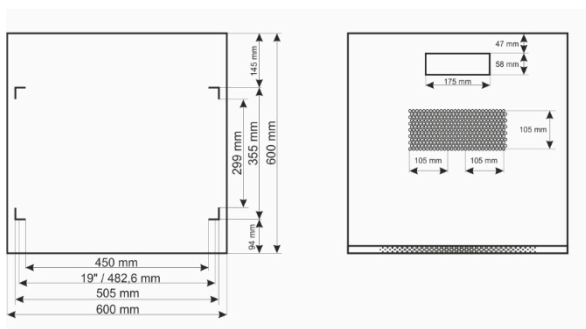

19 hüvelykes RACK szekrények

falra szerelhető, összeszerelésre kész

Kód: **RWA1566-G v.1.0/1**

Név: **15U / 19" RACK szekrény, falra szerelhető, összeszerelésre kész, szürke, 600x600**

RACK
szekrények
összeszerelés
e

RENDELTTETÉS

A 19"-es RACK szekrény lehetővé teszi CCTV, AC, I&HAS, RTV, LAN vagy egyéb rendszerek integrálását kivállalkozásokban vagy háztartásokban. 19"-es szabványú házakban gyártott eszközökhöz készült. A RACK szekrényeknek köszönhetően az eszközök esztétikusan vannak felszerelve és védve vannak a mechanikai sérülésektől.

MŰSZAKI ADATOK

Szerelési méretek:	19" x 15U
Méretek:	600 x 769 x 600 [mm, +/-2]
Anyag:	hidegen hengerelt SPCC acél, 0,6 mm, 0,8 mm, 1 mm, RAL7035 (szürke), fémes RACK szerelősínek – 1,0 mm váz – 0,8 mm felső és alsó panel – 0,6 mm elülső ajtó – 0,6 mm / 4 mm edzett üveg oldalsó panelek – 0,6 mm hátsó panel – 0,6 mm
Statikus terhelés:	50 [kg]
Zárás:	Első ajtó – zár (RAZ-G2, azonos kód) Oldalsó panel – Click
Rendelési hely:	beltéri
Védelmi fokozat EN60529:	IP 20
Súly:	18,5 / 20,9 [kg]
Szekrény típus:	falra szerelhető, összeszerelésre kész
Megjegyzések:	állítható távolság az elülső és hátsó RACK sínek között szellőzőnyílások a felső panelen (2 x 105x105 mm – rögzítési méretek) kábelcsatornák a felső és alsó panelen (175x58 mm) cserélhető ajtó – jobbra vagy balra Görgők felszerelhetők
Garancia:	2 év
Nyilatkozat:	CE