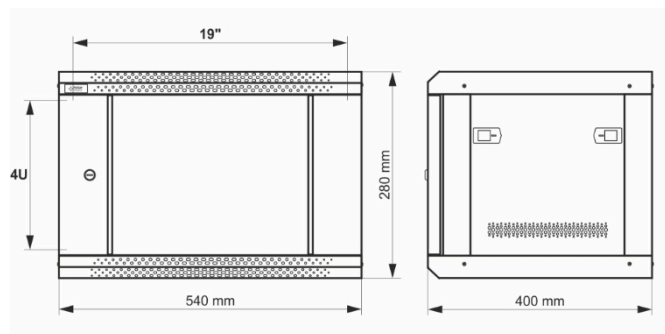

Kód: **RWA454-G v.1.0/1**
Név: **4U / 19" RACK szekrény, falra szerelhető, összeszerelésre kész, szürke, 540x400**

RACK
szekrények
összeszerelés
e

RENDELTETÉSE

A 19"-es RACK szekrény lehetővé teszi CCTV, AC, I&HAS, RTV, LAN vagy egyéb rendszerek integrálását kisvállalkozásokban vagy háztartásokban. 19"-es szabványú házakban gyártott eszközökhöz készült. A RACK szekrényeknek köszönhetően az eszközök esztétikusan vannak felszerelve és védve vannak a mechanikai sérülésektől.

MŰSZAKI ADATOK

Szerelési méretek:	19" x 4U
Méretek:	540 x 280 x 400 [mm, +/-2]
Anyag:	hidegen hengerelt SPCC acél, 0,6 mm, 1 mm, RAL7035 (szürke), fém RACK szerelősínek – 1,0 mm felső és alsó panel – 0,6 mm szerkezeti profil – 0,6 mm elülső ajtó – 0,6 mm / 4 mm edzett üveg oldalsó panelek – 0,6 mm hátsó panel – 0,6 mm
Statikus terhelés:	30 [kg]
Zárás:	Első ajtó – zár (RAZ-G1, azonos kód) Oldalsó panel – Click
Rendelési hely:	beltéri
Védelmi fokozat EN60529:	IP 20
Súly:	6,2 / 7,2 [kg]
Szekrény típus:	falra szerelhető, összeszerelésre kész
Megjegyzések:	állítható távolság az elülső és hátsó RACK sínek között szellőzőnyílás a felső panelen (1 x 105x105 mm – beépítési méretek) kábelcsatornák a felső és alsó panelen (175x58 mm) Cserélhető ajtó – jobbra vagy balra nyíló
Garancia:	2 év
Nyilatkozat:	CE