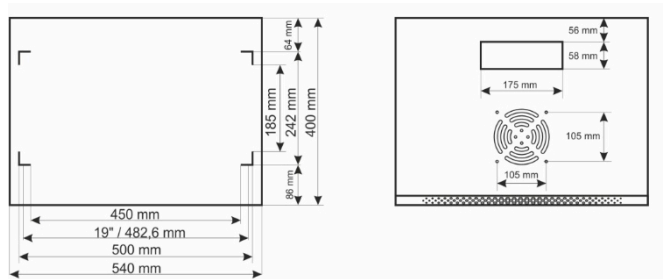

Kód: **RWA454-G v.1.0/1**
Név: **4U / 19" RACK szekrény, falra szerelhető, összeszerelésre kész, szürke, 540x400**

RACK
szekrények
összeszerelés
e

RENDELTETÉSE

A 19"-es RACK szekrény lehetővé teszi CCTV, AC, I&HAS, RTV, LAN vagy egyéb rendszerek integrálását kisvállalkozásokban vagy háztartásokban. 19"-es szabványú házakban gyártott eszközökhöz készült. A RACK szekrényeknek köszönhetően az eszközök esztétikusan vannak felszerelve és védve vannak a mechanikai sérülésektől.

MŰSZAKI ADATOK

Szerelési méretek:	19" x 4U
Méretek:	540 x 280 x 400 [mm, +/-2]
Anyag:	hidegen hengerelt SPCC acél, 0,6 mm, 1 mm, RAL7035 (szürke), fém RACK szerelősínek – 1,0 mm felső és alsó panel – 0,6 mm szerkezeti profil – 0,6 mm elülső ajtó – 0,6 mm / 4 mm edzett üveg oldalsó panelek – 0,6 mm hátsó panel – 0,6 mm
Statikus terhelés:	30 [kg]
Zárás:	Első ajtó – zár (RAZ-G1, azonos kód) Oldalsó panel – Click
Rendelési hely:	beltéri
Védelmi fokozat EN60529:	IP 20
Súly:	6,2 / 7,2 [kg]
Szekrény típus:	falra szerelhető, összeszerelésre kész
Megjegyzések:	állítható távolság az elülső és hátsó RACK sínek között szellőzőnyílás a felső panelen (1 x 105x105 mm – beépítési méretek) kábelcsatornák a felső és alsó panelen (175x58 mm) Cserélhető ajtó – jobbra vagy balra nyíló
Garancia:	2 év
Nyilatkozat:	CE