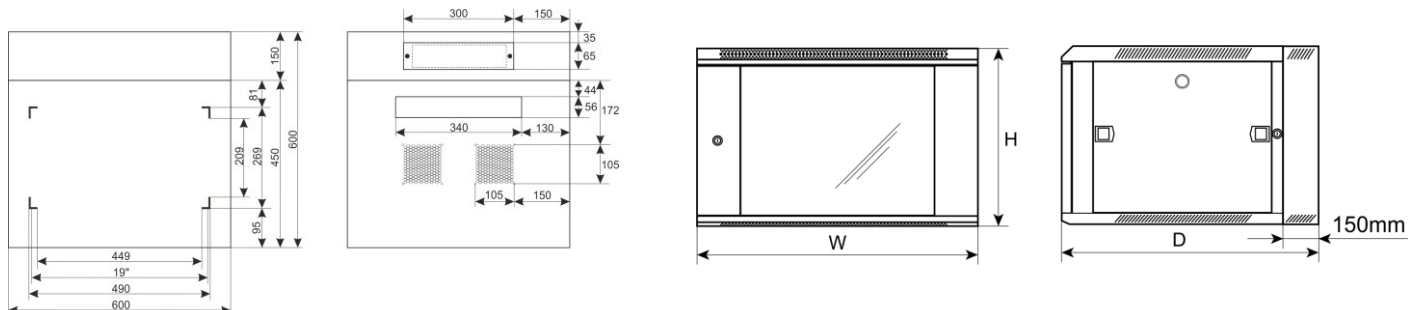

**KÓD: RWD1266 v1.0/I**  
**NÉV: 12U-s RACK szekrény, kétrészes, falra szerelhető, teljesen összeszerelve 600x600**

**EN**

## RENDELTTETÉS

A RACK 19" szekrény lehetővé teszi CCTV, AC, I&HAS, RTV, LAN vagy egyéb rendszerek integrálását kivállalkozásokban vagy háztartásokban. A szekrény 19" szabványú burkolatokban gyártott eszközök számára készült. A RACK szekrényeknek köszönhetően az eszközök esztétikusan vannak felszerelve és védve vannak a mechanikai sérülésektől.

## MŰSZAKI ADATOK

<b>Szerelési méretek:</b>	Szélesség = 19", Magasság = 12U, Mélység = 269 mm
<b>Külső méretek:</b>	Szélesség=600, Magasság=635, Mélység=600 [mm, +/-2]
<b>Nettó/bruttó súly:</b>	28 / 31,2 [kg]
<b>Anyagok:</b>	<ul style="list-style-type: none"> <li>- RACK szerelősínek: hidegen hengerelt acél SPCC 1,5 mm</li> <li>- szekrény: hidegen hengerelt acél SPCC 1,2 mm RAL 9004</li> <li>- Első ajtó: 5 mm-es edzett üveg / SPCC 1,2 mm RAL 9004</li> <li>- oldalfalak: hidegen hengerelt acél SPCC 1,2 mm, RAL 9004</li> <li>- hátsó ajtó: hidegen hengerelt acél SPCC 1,2 mm RAL 9004</li> </ul>
<b>Statikus terhelés:</b>	70 kg
<b>Használat:</b>	beltéri, IP20
<b>Megjegyzések:</b>	<ul style="list-style-type: none"> <li>- állítható távolság az elülső és hátsó RACK sínek között</li> <li>- szellőzőnyílások a felső panelen (2 x 105x105 mm – szerelési méretek)</li> <li>- kábelcsatornák a felső és alsó ajtóban (273x60 mm)</li> <li>- zárható elülső ajtó – ismétlődő kód (2 kulcs mellékelve)</li> <li>- zárható hátsó ajtó – ismétlődő kód (2 kulcs mellékelve)</li> <li>- az első ajtó balra vagy jobbra nyitható</li> <li>- oldalsó panelek – zárszerelvény lehetséges – RAZB16 (kiegészítő felszerelés)</li> <li>- összeszerelésre kész</li> </ul>
<b>Nyilatkozatok, garancia:</b>	RoHS, 12 hónap a vásárlás napjától számítva