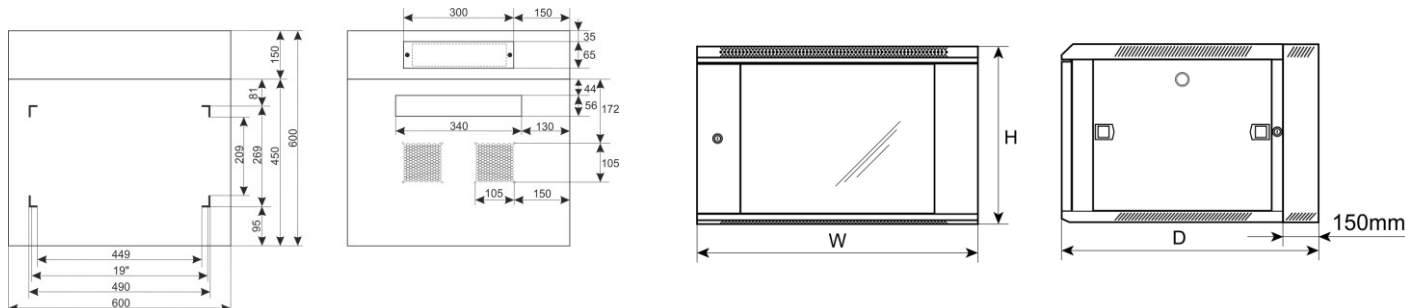

KÓD: RWD666 v1.0/1
NÉV:

EN

6U RACK szekrény, kettős szakasz, falra szerelhető, teljesen összeszerelt 600x600

RENDELTTETÉSE

A RACK 19" szekrény lehetővé teszi CCTV, AC, I&HAS, RTV, LAN vagy más rendszerek integrálását kisvállalatokban vagy háztartásokban. 19 hüvelykes szabványú burkolatokban gyártott eszközökhöz készült. A RACK szekrényeknek köszönhetően az eszközök esztétikusan vannak felszerelve és védve vannak a mechanikai sérülésektől.

MŰSZAKI ADATOK

Szerelési méretek:	Szélesség = 19", Magasság = 6U, Mélység = 269 mm
Külső méretek:	Szélesség=600, Magasság=368, Mélység=600 [mm, +/-2]
Nettó/bruttó súly:	19,8 / 22,2 [kg]
Anyagok:	<ul style="list-style-type: none"> - RACK szerelősínek: hidegen hengerelt acél SPCC 1,5 mm - szekrény: hidegen hengerelt acél SPCC 1,2 mm RAL 9004 - Első ajtó: 5 mm-es edzett üveg / SPCC 1,2 mm RAL 9004 - oldalpanelek: hidegen hengerelt acél SPCC 1,2 mm RAL 9004 - hátsó ajtó: hidegen hengerelt acél SPCC 1,2 mm RAL 9004
Statikus terhelés:	70 kg
Felhasználás:	beltéri, IP20
Megjegyzések:	<ul style="list-style-type: none"> - állítható távolság az elülső és hátsó RACK sínek között - szellőzőnyílások a felső panelen (2 x 105x105 mm - szerelési méretek) - kábelcsatornák a felső és alsó ajtóban (273x60 mm) - zárható elülső ajtó – ismétlődő kód (2 kulcs mellékelve) - zárható hátsó ajtó – ismétlődő kód (2 kulcs mellékelve) - lehetőség a bejárati ajtó fordított nyitására – balra/jobbra nyíló - oldalpanelek - zárszerelvény lehetséges - RAZB16 (kiegészítő felszerelés) - összeszerelésre kész
Nyilatkozatok, garancia:	RoHS, 12 hónap a vásárlás napjától számítva