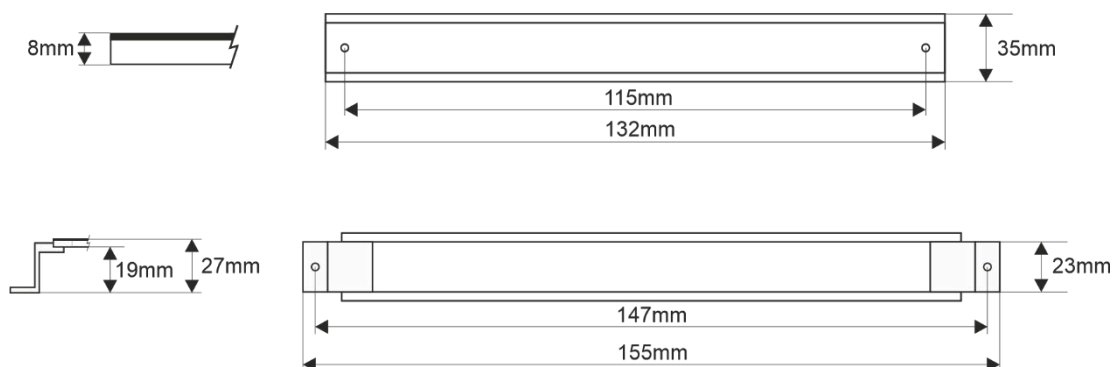

Kód: **TH35-132** v.1.0/1

**EN**

Név: **TH35 (DIN) sínkészlet, szélesség 132 mm**

**RENDELTETÉS:**

A TH35-132 készlet lehetővé teszi a DIN-sínekre szerelhető eszközök és kiegészítők felszerelését az AWB és AWOH sorozatú szekrényekbe. A 132 mm-es TH35 sín 19 mm-es távtartókra van szerelve, ami kényelmes kábelvezetést tesz lehetővé az eszközök alatt.

**MŰSZAKI ADATOK:**

<b>Méret:</b>	132 x 35 x 19 [mm, +/-2]
<b>Súly:</b>	0,058 / 0,06 [kg]
<b>Garancia:</b>	2 év

**AWB...**

**AWOH...**

This document has been automatically translated. The translation may contain errors or inaccuracies. In case of doubt, please refer to the original version of document or contact us.