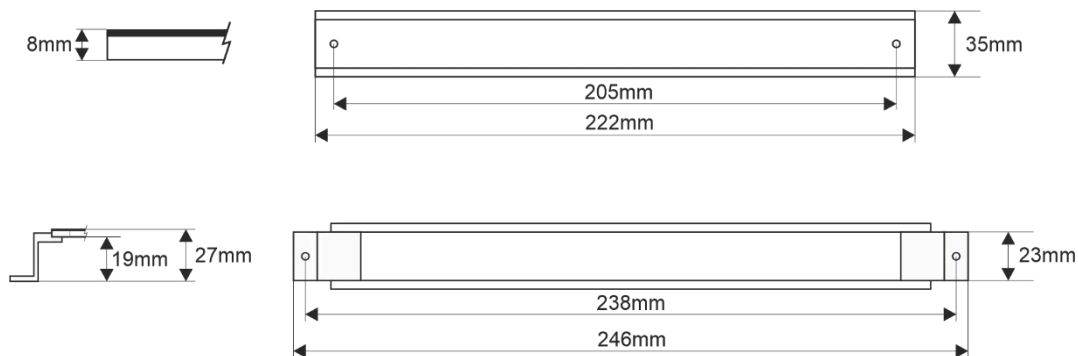

Kód: **TH35-222** v.1.0/1

EN

Név: **TH35 (DIN) sínkészlet, szélesség 222 mm**

RENDELTETÉS:

A TH35-222 készlet lehetővé teszi a DIN-sínekre szerelhető eszközök és kiegészítők felszerelését az AWB és AWOH sorozatú szekrényekbe. A 222 mm-es TH35-sín 19 mm-es távtartókra van szerelve, ami kényelmes kábelvezetést tesz lehetővé az eszközök alatt.

MŰSZAKI ADATOK:

Méretek:	222 x 35 x 19 [mm, +/-2]
Súly:	0,144 / 0,15 [kg]
Garancia:	2 év

AWB...

AWOH...

This document has been automatically translated. The translation may contain errors or inaccuracies. In case of doubt, please refer to the original version of document or contact us.