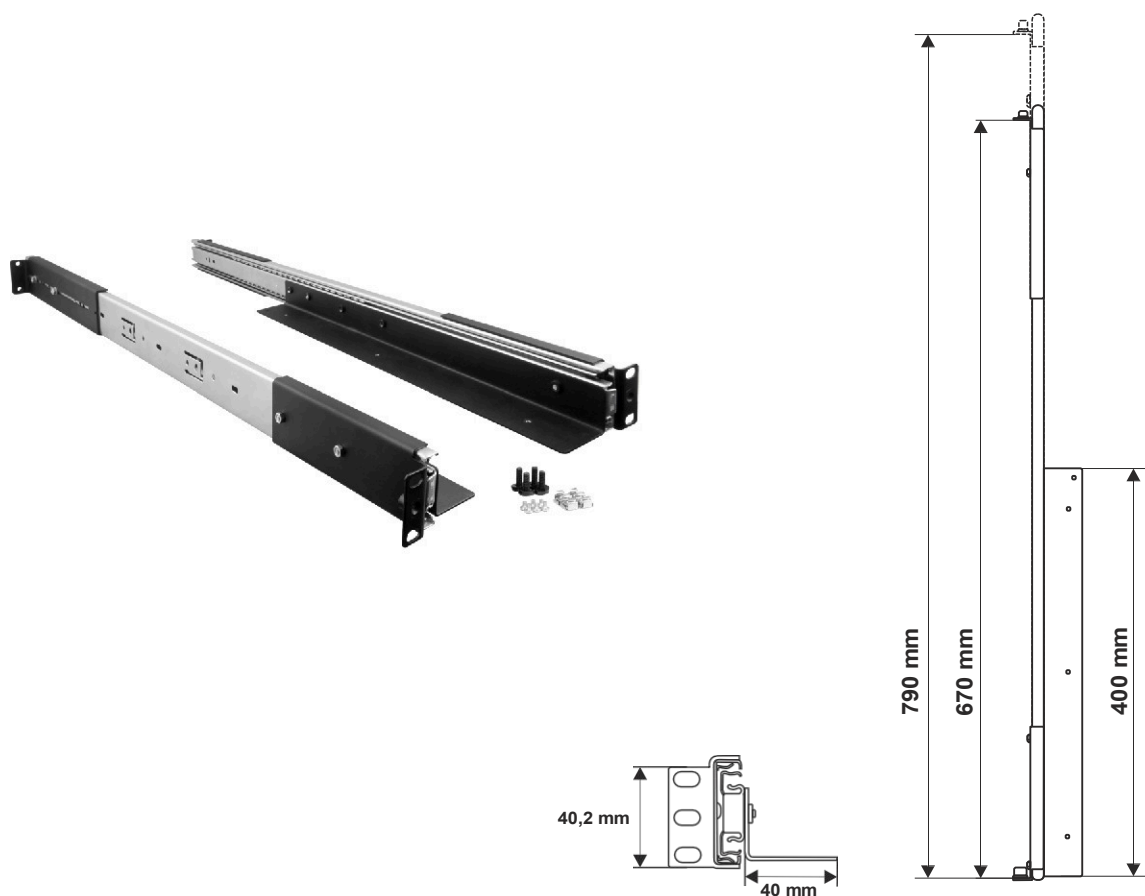

CODICE: **ARAS1000** v.1.2/V

EN

E:

NOME: **Guide ARAD dedicate per armadi RACK 19" - profondità 1000 mm**

DESTINAZIONE

La guida **ARAS1000** è destinata al montaggio di armadi RACK, modelli: ARAD2 / ARAD3 / ARAD4, in un armadio RACK da 19" con profondità di 1000 mm.

DATI TECNICI

Dimensioni di montaggio:	H=1U, P=670=790 [mm, +/-2]
Peso netto/lordo:	3,15 / 3,32 [kg]
Materiale:	- lamiera DC01, spessore 1 mm, colore: RAL9005 - guide di scorrimento – completamente estensibili
Carico statico:	30 kg
Note:	- montaggio a quattro punti sui profili RACK + supportato sui profili RACK anteriori e posteriori - 4 viti M6 + dadi a gabbia inclusi - 6 viti M4 incluse – per fissare la struttura RACK
Destinazione:	all'interno
Garanzia:	2 anni dalla data di produzione