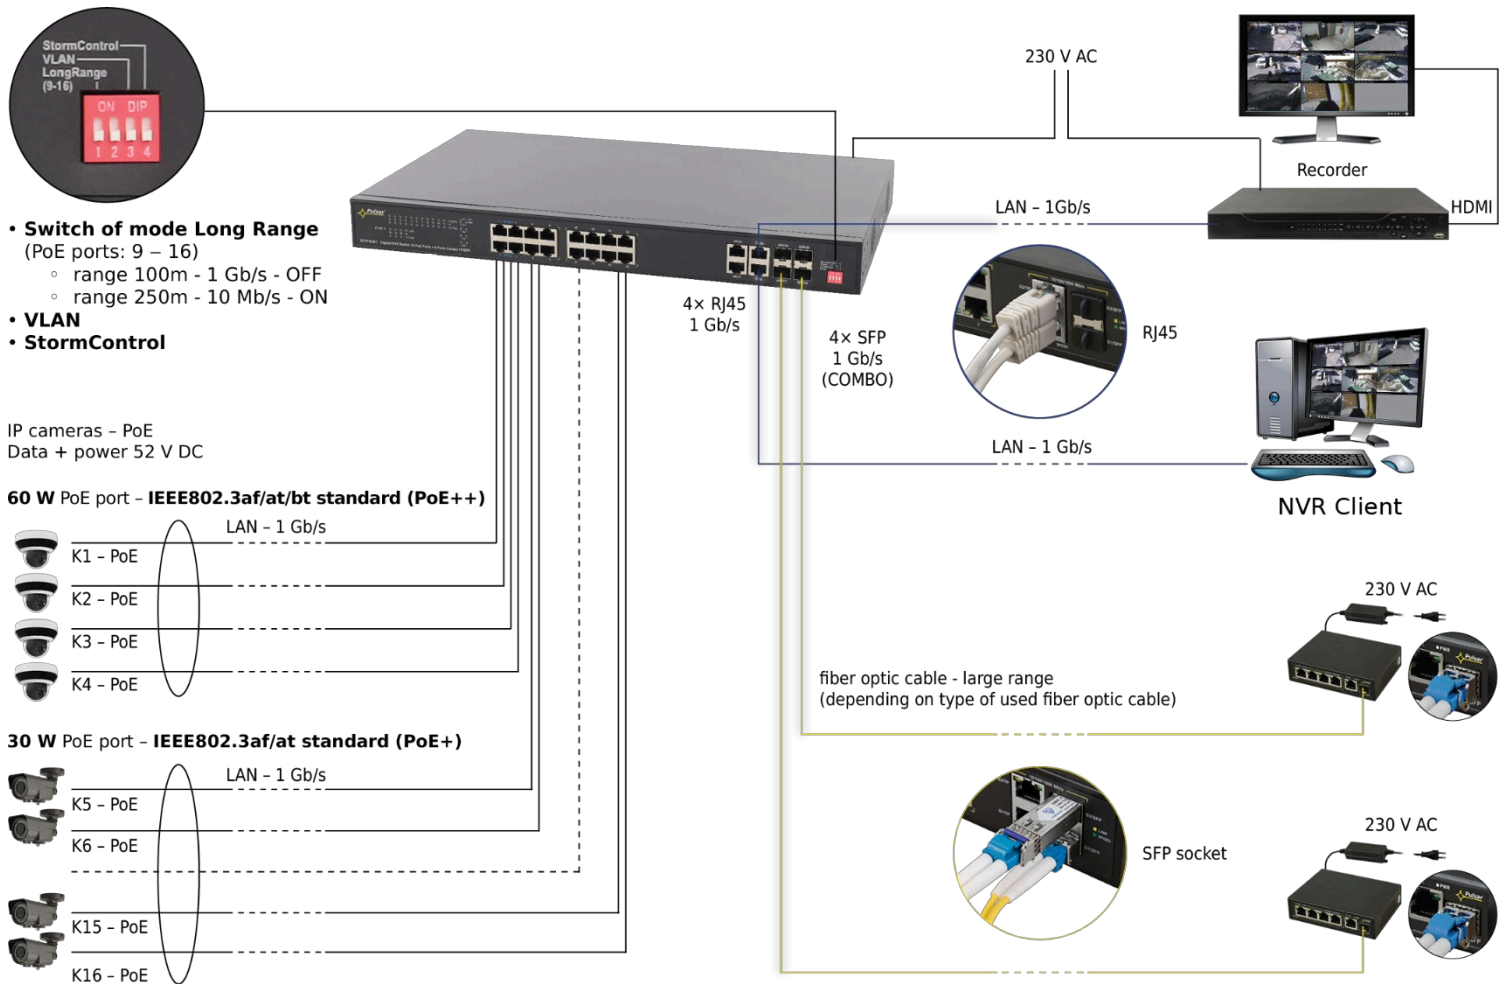

Caratteristiche

- Switch a 20 porte
- 16 porte PoE 10/100/1000 Mb/s (trasferimento dati e alimentazione)
- 4 porte 10/100/1000 Mb/s (porte TP/17-20) (UpLink)
- 4 porte 1000 Mb/s (porte SFP/17-20) (UpLink)
- 60 W per le porte 1-4, supporta dispositivi conformi allo standard IEEE802.3af/at/bt (HiPoE)
- 30 W per le porte 5-16, supporta dispositivi conformi allo standard IEEE802.3af/at (PoE+)
- Supporta l'auto-apprendimento e l'auto-invecchiamento degli indirizzi MAC (dimensione 8K)
- Indicazione ottica
- Selettore di funzione:
  - LongRange
  - VLAN
  - StormControl
- Elementi di montaggio aggiuntivi
- Garanzia – 2 anni

Destinazione