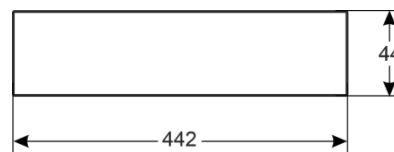

## Destinazione

SFG120-BT è uno switch PoE a 20 porte progettato per alimentare telecamere IP che operano secondo lo standard IEEE 802.3af/at/bt. Il rilevamento automatico di qualsiasi dispositivo alimentato secondo lo standard PoE/PoE+ è abilitato sulle porte da 1 a 16 dello switch, mentre HiPoE è abilitato sulle porte da 1 a 4. Le porte contrassegnate con TP/17-20 sono utilizzate per collegare dispositivi di rete aggiuntivi tramite un connettore RJ45. Lo switch dispone inoltre di quattro prese SFP (contrassegnate con SFP/17-20) che, utilizzando moduli SFP (GBIC), consentono la trasmissione in fibra ottica.

## Dati tecnici:

<b>Alimentazione:</b>	100 - 240 V CA
<b>Porte:</b>	20
<b>Porte PoE:</b>	16 x 1 Gb/s - IEEE 802.3af/at - IEEE 802.3af/at/bt, PoE+, PoE++ 52 V CC, 30 W/porta, 60 W/porta, max. 160 W Modalità Long Range: OFF – 100 m/1 Gb/s o ON – 250 m/10 Mb/s (9÷16 porte) VLAN Controllo storm
<b>Porte UPLINK RJ45:</b>	4 x 1 Gb/s - TP/17-20
<b>Prese UPLINK SFP:</b>	4 x 1 Gb/s - SFP/17-20 17/TP e 17/SFP.....20/TP e 20/SFP – non possono funzionare contemporaneamente - tipo COMBO
<b>Dimensioni:</b>	442 x 44 x 270 [mm, +/-2]
<b>Installazione:</b>	standard / RACK 19"
<b>Indicazione:</b>	Indicazione ottica a LED
<b>Note:</b>	elementi di montaggio aggiuntivi – staffe di montaggio per RACK
<b>Garanzia:</b>	2 anni
<b>Dichiarazione:</b>	CE