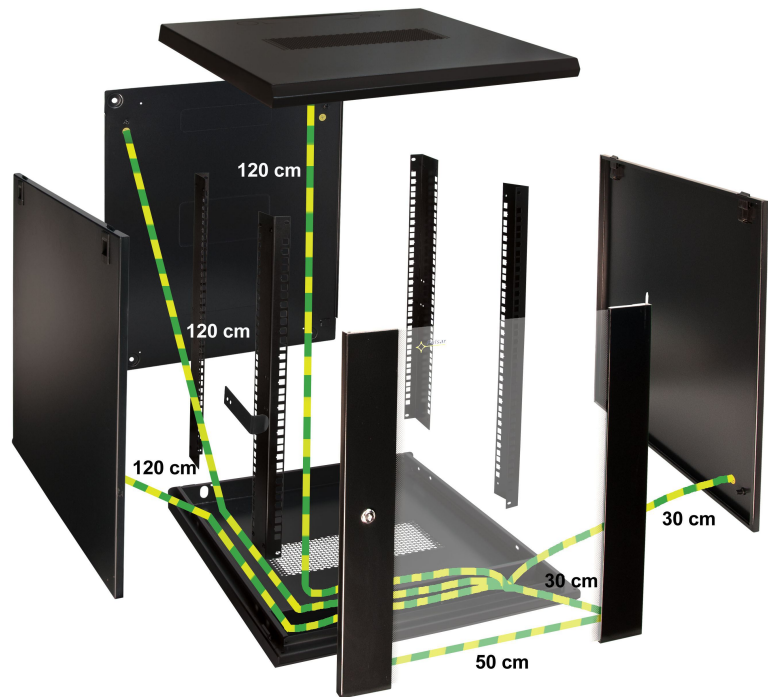

KOD: **RAPU-A** v1.0/INAZWA: **Zestaw przewodów uziemiających do szaf RACK19" typu RWA****PRZEZNACZENIE**

Zestaw przewodów uziemiających do szaf RACK 19" typu RWA. W skład zestawu wchodzi 6 przewodów uziemiających o przekroju 4mm² i długościach: 30cm x 2szt.
50cm x 1szt.
120cm x 3szt.

DANE TECHNICZNE

Waga netto/brutto:	0,27 / 0,30 [kg]
Zastosowanie:	do wewnątrz
Uwagi:	komplet zawiera 12 nakrętek M6, 12 podkładek M6