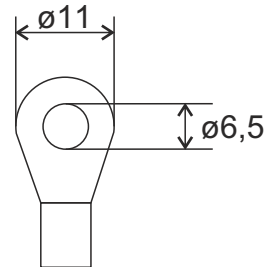

KOD: **RAPU-A** v1.0/INAZWA: **Zestaw przewodów uziemiających do szaf RACK19" typu RWA****PRZEZNACZENIE**

Zestaw przewodów uziemiających do szaf RACK 19" typu RWA. W skład zestawu wchodzi 6 przewodów uziemiających o przekroju 4mm² i długościach: 30cm x 2szt.
50cm x 1szt.
120cm x 3szt.

DANE TECHNICZNE

Waga netto/brutto:	0,27 / 0,30 [kg]
Zastosowanie:	do wewnątrz
Uwagi:	komplet zawiera 12 nakrętek M6, 12 podkładek M6