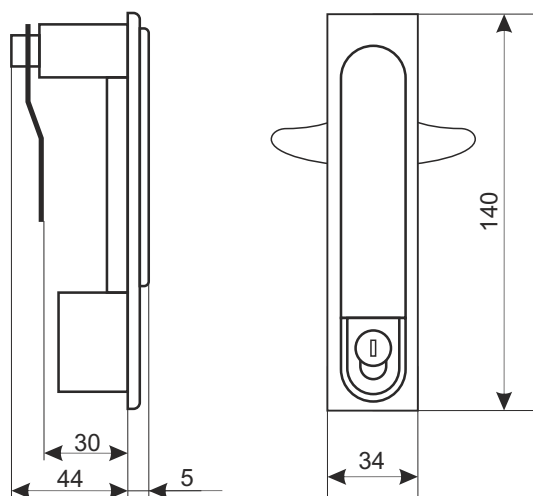

KOD: **RAZ-S** v1.2/III  
 NAZWA: **Zamek uniwersalny do drzwi przednich do szaf RACK typu RS/ZRS**

PL

### PRZEZNACZENIE

Zamek uniwersalny RAZ-S przeznaczony jest do montażu w drzwiach przednich szaf RACK typu RS i ZRS.

### DANE TECHNICZNE

|                           |                               |
|---------------------------|-------------------------------|
| <b>Wymiary:</b>           | W= 34, H=140, D=30 [mm, +/-2] |
| <b>Waga netto/brutto:</b> | 0,306 / 0,317 [kg]            |
| <b>Zastosowanie:</b>      | do wewnątrz                   |
| <b>Gwarancja:</b>         | 1 rok od daty produkcji       |
| <b>Uwagi:</b>             | dwa klucze w komplecie        |